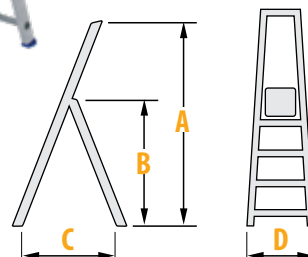

Σκάλες Αλουμινίου

Οι σκάλες αλουμινίου **BÜLLE** είναι κατασκευασμένες από υψηλής ποιότητας αλουμίνιο και δοκιμασμένες σύμφωνα με το ευρωπαϊκό πρότυπο ασφαλείας **EN131**. Η επιφάνεια των σκαλιών είναι από ειδικά σχεδιασμένο αντιολισθητικό προφίλ αλουμινίου. Τα πέλματα είναι ασφαλισμένα με πριτσίνια.

EU Standard
EN131

Με μεγαλύτερο πάχος αλουμινίου και μεγαλύτερο προφίλ για καλύτερη ευστάθεια και αντοχή.