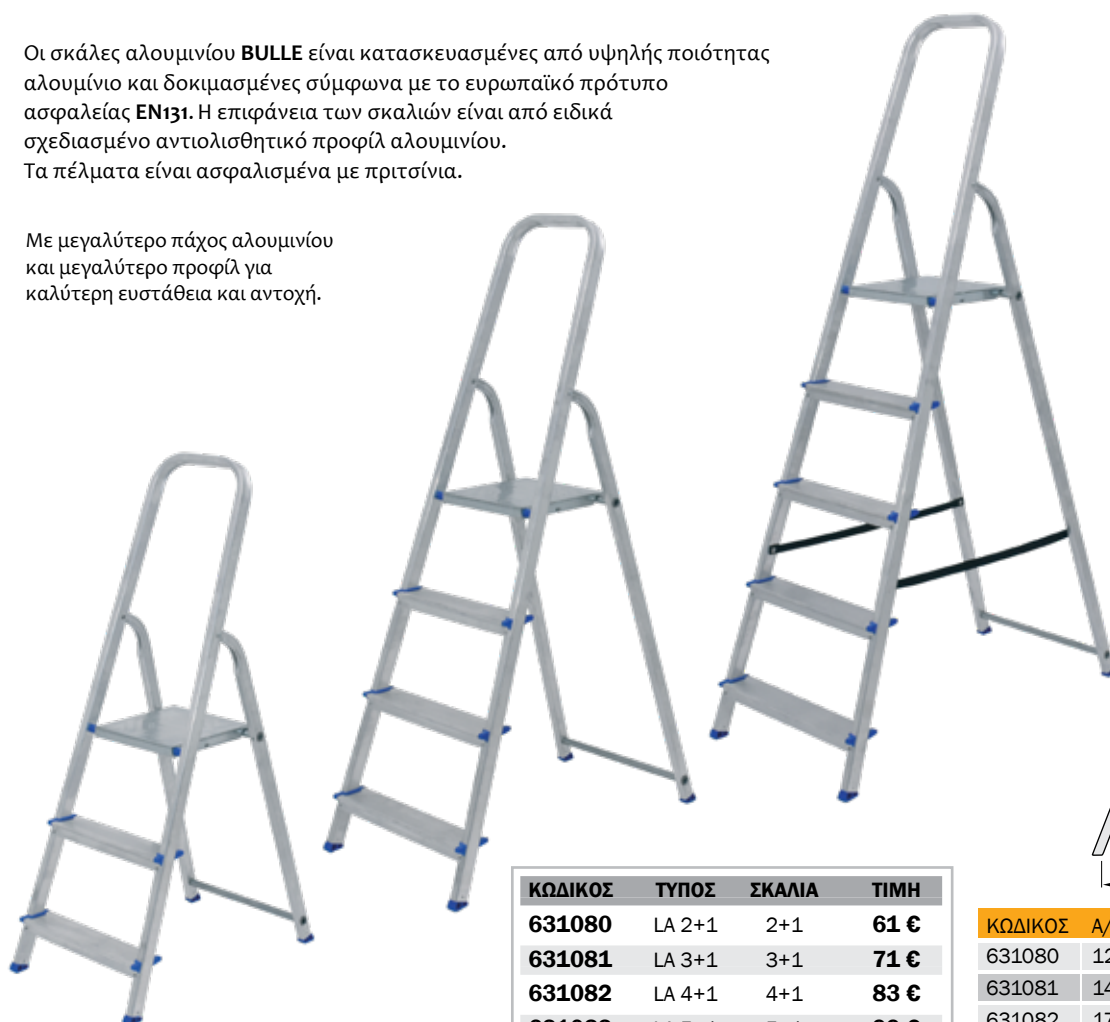

Σκάλες Αλουμινίου

Οι σκάλες αλουμινίου **BÜLLE** είναι κατασκευασμένες από υψηλής ποιότητας αλουμίνιο και δοκιμασμένες σύμφωνα με το ευρωπαϊκό πρότυπο ασφαλείας **EN131**. Η επιφάνεια των σκαλιών είναι από ειδικά σχεδιασμένο αντιολισθητικό προφίλ αλουμινίου. Τα πέλματα είναι ασφαλισμένα με πριτσίνια.

EU Standard
EN131

Με μεγαλύτερο πάχος αλουμινίου και μεγαλύτερο προφίλ για καλύτερη ευστάθεια και αντοχή.