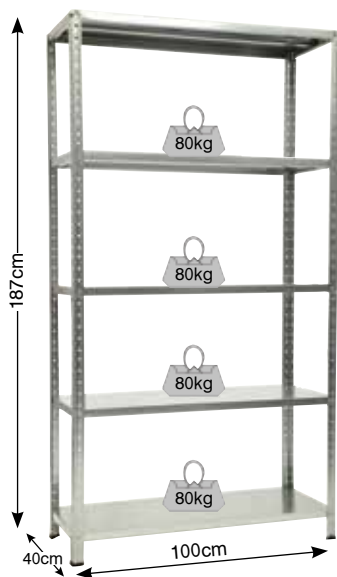

MINI ΣΚΑΛΩΣΙΑ / ΣΚΑΛΑ ΑΛΟΥΜΙΝΙΟΥ 2x6

EU Standard
EN131

ΒΑΡΟΣ: 16,8 kg

ΚΩΔΙΚΟΣ 631170
ΤΙΜΗ 262 €

ΤΗΛΕΣΚΟΠΙΚΗ ΑΡΘΡΩΤΗ

EU Standard
EN131

κλειστή

ΚΩΔΙΚΟΣ	ΤΥΠΟΣ	ΣΚΑΛΙΑ	ΤΙΜΗ
631165	PDS 13	12	412 €

ΚΩΔΙΚΟΣ	A/mm	B/mm	C/mm	D/mm	E/mm	F/mm	kg
631165	1800	1100	3680	1830	440	800	11,5

ΚΑΒΑΛΕΤΑ ΑΛΟΥΜΙΝΙΟΥ

EU Standard
EN131

ΚΩΔΙΚΟΣ	ΤΥΠΟΣ	ΒΑΡΟΣ	ΤΙΜΗ
631020	KA 2	1,5 kg	51 €
631021	KA 3	2,2 kg	69 €

Σημείωση: Στις ραφιέρες το φορτίο πρέπει να είναι ισομερώς κατανεμημένο στην επιφάνεια του κάθε ραφιού.

ΜΕΤΑΛΛΙΚΕΣ ΡΑΦΙΕΡΕΣ (MADE IN EUROPE)

ΓΑΛΒΑΝΙΖΕ

- Με 5 ράφια
- max. φορτίο 80kg / ράφι
- Βιδωτής συναρμογής
- Νευρωμένες κολόνες με καμπυλωτές ακμές για μεγαλύτερη αντοχή και προστασία
- Διαστάσεις συσκ.: 1000x400x150 mm
- Μικτό Βάρος: 14,5 kg

ΚΩΔΙΚΟΣ 610402
ΤΙΜΗ 83 €

ΓΑΛΒΑΝΙΖΕ

- Με 5 ράφια
- max. φορτίο 260kg / ράφι
- Νευρωμένες κολόνες με καμπυλωτές ακμές για μεγαλύτερη αντοχή και προστασία
- Συναρμολόγηση χωρίς βίδες, κουμπωτό
- Διαστάσεις συσκ.: 1020x270x215 mm
- Μικτό Βάρος: 17,8 kg