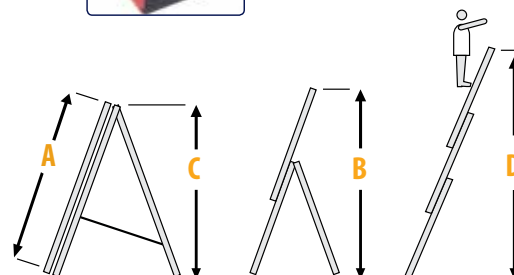

ΚΩΔΙΚΟΣ	ΣΚΑΛΙΑ	ΤΙΜΗ
631187	21 (3x7)	326 €
631188	27 (3x9)	390 €
631189	33 (3x11)	496 €
631190	36 (3x12)	652 €
631191	42 (3x14)	739 €

ΚΩΔΙΚΟΣ	A/mm	B/mm	C/mm	D/mm	ΣΚΑΛΙ	kg
631177	1990	2940	1950	4240	30x30	9,0
631120	2300	3440	2070	4800	30x30	12,1
631121	2580	3950	2340	5650	30x30	13,3
631125	2860	4600	2610	6500	30x30	14,5
631123	3140	5150	2880	7400	30x30	15,7
631124	3420	5800	3150	8250	30x30	16,9
631187	2040	2990	1950	4030	30x30	13,0
631188	2610	4050	2480	5610	30x30	17,6
631189	3160	5110	3020	7180	30x30	22,2
631190	3430	5350	3270	7430	30x30	28,3
631191	4000	6460	3830	9010	30x30	33,7