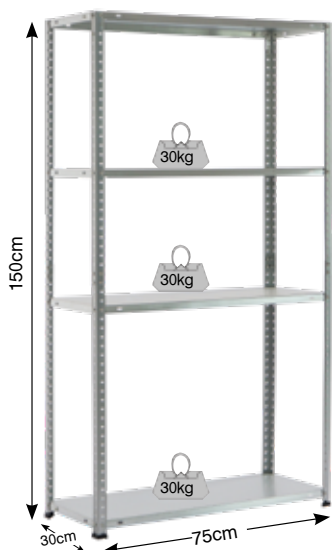

ΚΩΔΙΚΟΣ 610401
ΤΙΜΗ 116 €

ΓΑΛΒΑΝΙΖΕ

- Με 5 ράφια
- max. φορτίο 260kg / ράφι
- Νευρωμένες κολόνες με καμπυλωτές ακμές για μεγαλύτερη αντοχή και προστασία
- Συναρμολόγηση χωρίς βίδες, κουμπωτό
- Διαστάσεις συσκ.: 1220x270x215 mm
- Μικτό Βάρος: 23,1 kg

ΚΩΔΙΚΟΣ 610403
ΤΙΜΗ 144 €

ΓΑΛΒΑΝΙΖΕ ΜΕ ΞΥΛΙΝΟ ΡΑΦΙ

- Με 5 ράφια (νοβοπάν)
- max. φορτίο 300kg / ράφι
- Κουμπωτής συναρμογής
- Νευρωμένες κολόνες με καμπυλωτές ακμές για μεγαλύτερη αντοχή και προστασία
- Διαστάσεις συσκ.: 1000x500x60 mm
- Μικτό Βάρος: 21,4 kg

ΚΩΔΙΚΟΣ 610408
ΤΙΜΗ 154 €

Σημείωση: Στις ραφιέρες το φορτίο πρέπει να είναι ισομερώς κατανομημένο στην επιφάνεια του κάθε ραφίου.

ΜΕΤΑΛΛΙΚΕΣ ΡΑΦΙΕΡΕΣ

ΓΑΛΒΑΝΙΖΕ

- Με 4 ράφια
- max. φορτίο 30kg / ράφι
- Βιδωτής συναρμογής
- Γρήγορη και εύκολη συναρμολόγηση
- Γαλβανισμένο τελείωμα με καμπυλωτές ακμές για μεγαλύτερη αντοχή και προστασία
- Πλαστικά πατάκια για προστασία του δαπέδου
- Ιδανική για χρήση σε γκαράζ, συνεργεία, γραφεία και βοηθητικούς χώρους
- Διαστάσεις συσκ.: 760x305x25 mm
- Μικτό Βάρος: 4,9 kg

ΚΩΔΙΚΟΣ 610413
ΤΙΜΗ 34 €

ΓΑΛΒΑΝΙΖΕ

- Με 5 ράφια
- max. φορτίο 50kg / ράφι
- Βιδωτής συναρμογής
- Γρήγορη και εύκολη συναρμολόγηση
- Γαλβανισμένο τελείωμα με καμπυλωτές ακμές για μεγαλύτερη αντοχή και προστασία
- Πλαστικά πατάκια για προστασία του δαπέδου
- Ιδανική για χρήση σε γκαράζ, συνεργεία, γραφεία και βοηθητικούς χώρους
- Διαστάσεις συσκ.: 850x320x40 mm
- Μικτό Βάρος: 7,1 kg