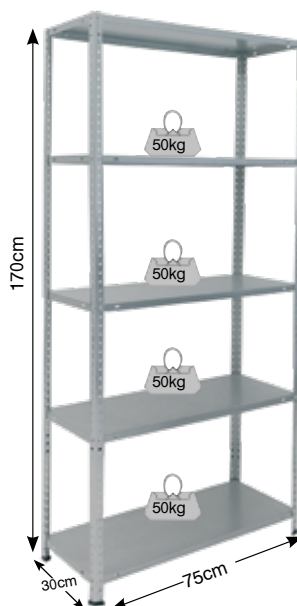

ΚΩΔΙΚΟΣ 610403
ΤΙΜΗ 144 €

ΓΑΛΒΑΝΙΖΕ ΜΕ ΞΥΛΙΝΟ ΡΑΦΙ

- Με 5 ράφια (νοβοπάν)
- max. φορτίο 300kg / ράφι
- Κουμπωτής συναρμογής
- Νευρωμένες κολόνες με καμπυλωτές ακμές για μεγαλύτερη αντοχή και προστασία
- Διαστάσεις συσκ.: 1000x500x60 mm
- Μικτό Βάρος: 21,4 kg

ΚΩΔΙΚΟΣ 610408
ΤΙΜΗ 154 €

Σημείωση: Στις ραφιέρες το φορτίο πρέπει να είναι ισομερώς κατανομημένο στην επιφάνεια του κάθε ραφίου.

ΜΕΤΑΛΛΙΚΕΣ ΡΑΦΙΕΡΕΣ

ΓΑΛΒΑΝΙΖΕ

- Με 4 ράφια
- max. φορτίο 30kg / ράφι
- Βιδωτής συναρμογής
- Γρήγορη και εύκολη συναρμολόγηση
- Γαλβανισμένο τελείωμα με καμπυλωτές ακμές για μεγαλύτερη αντοχή και προστασία
- Πλαστικά πατάκια για προστασία του δαπέδου
- Ιδανική για χρήση σε γκαράζ, συνεργεία, γραφεία και βοηθητικούς χώρους
- Διαστάσεις συσκ.: 760x305x25 mm
- Μικτό Βάρος: 4,9 kg

ΚΩΔΙΚΟΣ 610413
ΤΙΜΗ 34 €

ΓΑΛΒΑΝΙΖΕ

- Με 5 ράφια
- max. φορτίο 50kg / ράφι
- Βιδωτής συναρμογής
- Γρήγορη και εύκολη συναρμολόγηση
- Γαλβανισμένο τελείωμα με καμπυλωτές ακμές για μεγαλύτερη αντοχή και προστασία
- Πλαστικά πατάκια για προστασία του δαπέδου
- Ιδανική για χρήση σε γκαράζ, συνεργεία, γραφεία και βοηθητικούς χώρους
- Διαστάσεις συσκ.: 850x320x40 mm
- Μικτό Βάρος: 7,1 kg