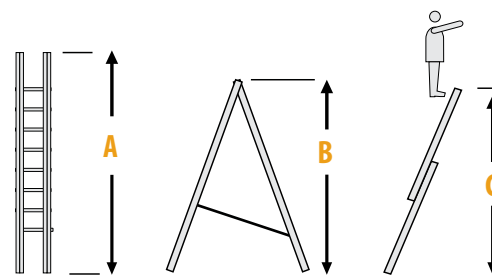

ΚΩΔΙΚΟΣ	ΣΚΑΛΙΑ	ΤΙΜΗ
631172	14 (2x7)	148 €
631173	18 (2x9)	181 €
631112	22 (2x11)	253 €
631175	24 (2x12)	285 €
631176	26 (2x13)	310 €
631113	28 (2x14)	358 €

Σειρά PROFESSIONAL

ΚΩΔΙΚΟΣ	ΣΚΑΛΙΑ	ΤΙΜΗ
631182	14 (2x7)	230 €
631183	18 (2x9)	330 €
631184	22 (2x11)	394 €
631185	24 (2x12)	493 €
631186	28 (2x14)	577 €

ΚΩΔΙΚΟΣ	A/mm	B/mm	C/mm	ΣΚΑΛΙ/mm	kg
631172	1980	1900	2920	27x27	6,7
631173	2540	2420	3710	27x27	8,1
631112	3175	3100	5400	30x30	10,4
631175	3380	3230	5280	27x27	12,2
631176	3470	3660	5810	27x27	13,3
631113	4015	3915	7110	30x30	12,8
631182	2030	1950	2960	30x30	9,4
631183	2590	2480	4010	30x30	12,4
631184	3150	3000	5060	30x30	15,4
631185	3430	3270	5330	30x30	15,8
631186	3990	3870	6380	30x30	18,6