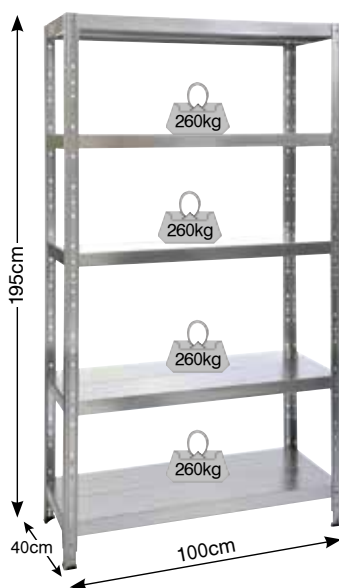

MINI ΣΚΑΛΩΣΙΑ / ΣΚΑΛΑ ΑΛΟΥΜΙΝΙΟΥ 2x6

EU Standard
EN131

ΒΑΡΟΣ: 16,8 kg

ΚΩΔΙΚΟΣ 631170
ΤΙΜΗ 262 €

ΤΗΛΕΣΚΟΠΙΚΗ ΑΡΘΡΩΤΗ

EU Standard
EN131

κλειστή

ΚΩΔΙΚΟΣ	ΤΥΠΟΣ	ΣΚΑΛΙΑ	ΤΙΜΗ
631165	PDS 13	12	412 €

ΚΩΔΙΚΟΣ	A/mm	B/mm	C/mm	D/mm	E/mm	F/mm	kg
631165	1800	1100	3680	1830	440	800	11,5

ΚΑΒΑΛΕΤΑ ΑΛΟΥΜΙΝΙΟΥ

EU Standard
EN131

ΚΩΔΙΚΟΣ	ΤΥΠΟΣ	ΒΑΡΟΣ	ΤΙΜΗ
631020	KA 2	1,5 kg	51 €
631021	KA 3	2,2 kg	69 €

Σημείωση: Στις ραφιέρες το φορτίο πρέπει να είναι ισομερώς κατανεμημένο στην επιφάνεια του κάθε ραφιού.

ΜΕΤΑΛΛΙΚΕΣ ΡΑΦΙΕΡΕΣ (MADE IN EUROPE)

ΓΑΛΒΑΝΙΖΕ

- Με 5 ράφια
- max. φορτίο 80kg / ράφι
- Βιδωτής συναρμογής
- Νευρωμένες κολόνες με καμπυλωτές ακμές για μεγαλύτερη αντοχή και προστασία
- Διαστάσεις συσκ.: 1000x400x150 mm
- Μικτό Βάρος: 14,5 kg

ΚΩΔΙΚΟΣ 610402
ΤΙΜΗ 83 €

ΓΑΛΒΑΝΙΖΕ

- Με 5 ράφια
- max. φορτίο 260kg / ράφι
- Νευρωμένες κολόνες με καμπυλωτές ακμές για μεγαλύτερη αντοχή και προστασία
- Συναρμολόγηση χωρίς βίδες, κουμπωτό
- Διαστάσεις συσκ.: 1020x270x215 mm
- Μικτό Βάρος: 17,8 kg