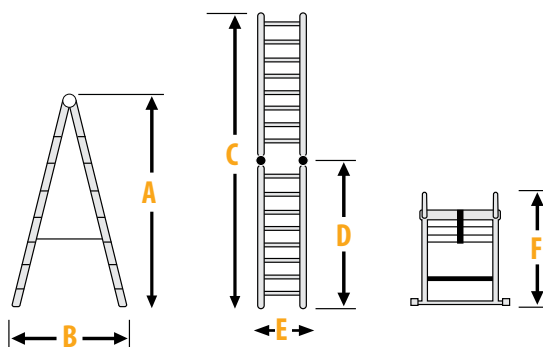

MINI ΣΚΑΛΩΣΙΑ / ΣΚΑΛΑ ΑΛΟΥΜΙΝΙΟΥ 2x6

EU Standard
EN131

ΒΑΡΟΣ: 16,8 kg

ΚΩΔΙΚΟΣ 631170
ΤΙΜΗ 262 €

ΤΗΛΕΣΚΟΠΙΚΗ ΑΡΘΡΩΤΗ

EU Standard
EN131

κλειστή

ΚΩΔΙΚΟΣ	ΤΥΠΟΣ	ΣΚΑΛΙΑ	ΤΙΜΗ
631165	PDS 13	12	412 €