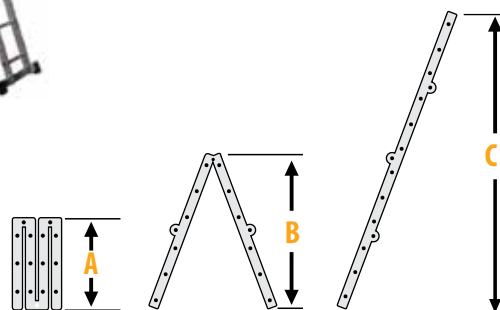

ΠΟΛΥΜΟΡΦΙΚΕΣ

EU Standard
EN131

κλειστή

SP 4x3

SP 4x4

ΚΩΔΙΚΟΣ	ΤΥΠΟΣ	ΣΚΑΛΙΑ	ΤΙΜΗ
631140	SP 4x3	12 (4x3)	195 €
631142	SP 4x4	16 (4x4)	262 €

ΚΩΔΙΚΟΣ	A/mm	B/mm	C/mm	ΣΚΑΛΙ	kg
631140	970	1850	3680	30x30	10,5
631142	1200	2230	4680	30x30	14,1