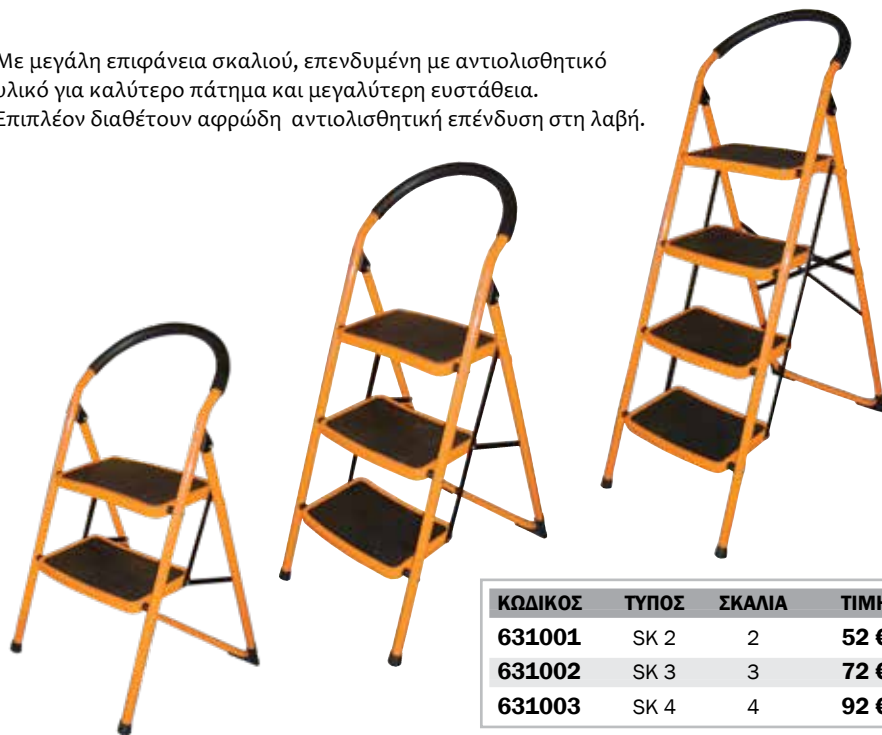

12

ΣΚΑΛΕΣ - ΡΑΦΙΑ

Με μεγάλη επιφάνεια σκαλιού, επενδυμένη με αντιολισθητικό υλικό για καλύτερο πάτημα και μεγαλύτερη ευστάθεια. Επιπλέον διαθέτουν αφρώδη αντιολισθητική επένδυση στη λαβή.

EU Standard
EN131

ΚΩΔΙΚΟΣ	ΤΥΠΟΣ	ΣΚΑΛΙΑ	ΤΙΜΗ
631001	SK 2	2	52 €
631002	SK 3	3	72 €
631003	SK 4	4	92 €

ΚΩΔΙΚΟΣ	A/mm	B/mm	C/mm	D/mm	kg
631001	850	460	510	460	4,2
631002	1190	680	690	465	6,0
631003	1430	920	825	465	8,3

Σκάλες Αλουμινίου