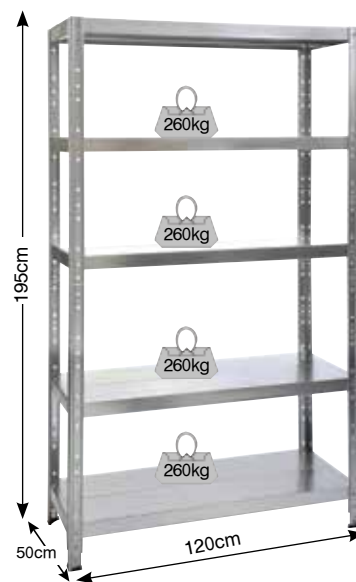

ΜΕΤΑΛΛΙΚΕΣ ΡΑΦΙΕΡΕΣ (MADE IN EUROPE)

ΓΑΛΒΑΝΙΖΕ

- Με 5 ράφια
- max. φορτίο 80kg / ράφι
- Βιδωτής συναρμογής
- Νευρωμένες κολόνες με καμπυλωτές ακμές για μεγαλύτερη αντοχή και προστασία
- Διαστάσεις συσκ.: 1000x400x150 mm
- Μικτό Βάρος: 14,5 kg

ΚΩΔΙΚΟΣ 610402
ΤΙΜΗ 83 €

ΓΑΛΒΑΝΙΖΕ

- Με 5 ράφια
- max. φορτίο 260kg / ράφι
- Νευρωμένες κολόνες με καμπυλωτές ακμές για μεγαλύτερη αντοχή και προστασία
- Συναρμολόγηση χωρίς βίδες, κουμπωτό
- Διαστάσεις συσκ.: 1020x270x215 mm
- Μικτό Βάρος: 17,8 kg

ΚΩΔΙΚΟΣ 610401
ΤΙΜΗ 116 €

ΓΑΛΒΑΝΙΖΕ

- Με 5 ράφια
- max. φορτίο 260kg / ράφι
- Νευρωμένες κολόνες με καμπυλωτές ακμές για μεγαλύτερη αντοχή και προστασία
- Συναρμολόγηση χωρίς βίδες, κουμπωτό
- Διαστάσεις συσκ.: 1220x270x215 mm
- Μικτό Βάρος: 23,1 kg