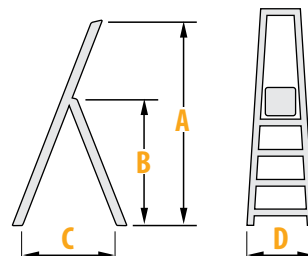

ΚΩΔΙΚΟΣ	ΤΥΠΟΣ	ΣΚΑΛΙΑ	ΤΙΜΗ
631001	SK 2	2	52 €
631002	SK 3	3	72 €
631003	SK 4	4	92 €

ΚΩΔΙΚΟΣ	A/mm	B/mm	C/mm	D/mm	kg
631001	850	460	510	460	4,2
631002	1190	680	690	465	6,0
631003	1430	920	825	465	8,3

Σκάλες Αλουμινίου