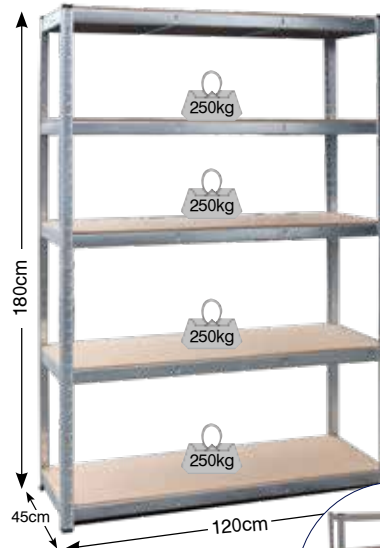

ΚΩΔΙΚΟΣ 610413
ΤΙΜΗ 34 €

ΓΑΛΒΑΝΙΖΕ

- Με 5 ράφια
- max. φορτίο 50kg / ράφι
- Βιδωτής συναρμογής
- Γρήγορη και εύκολη συναρμολόγηση
- Γαλβανισμένο τελείωμα με καμπυλωτές ακμές για μεγαλύτερη αντοχή και προστασία
- Πλαστικά πατάκια για προστασία του δαπέδου
- Ιδανική για χρήση σε γκαράζ, συνεργεία, γραφεία και βοηθητικούς χώρους
- Διαστάσεις συσκ.: 850x320x40 mm
- Μικτό Βάρος: 7,1 kg

ΚΩΔΙΚΟΣ 610414
ΤΙΜΗ 48 €

ΓΑΛΒΑΝΙΖΕ ΜΕ ΞΥΛΙΝΟ ΡΑΦΙ (MDF)

ΚΩΔΙΚΟΣ 610410
ΤΙΜΗ 55 €

Χρήση & ως πάγκος εργασίας

- Με 5 ράφια
- max. φορτίο 175kg / ράφι
- Κουμπωτής συναρμογής
- Γρήγορη και εύκολη συναρμολόγηση
- Γαλβανισμένο τελείωμα με καμπυλωτές ακμές για μεγαλύτερη αντοχή και προστασία
- Πλαστικά πατάκια για προστασία του δαπέδου
- Ιδανική για χρήση σε γκαράζ, συνεργεία, γραφεία και βοηθητικούς χώρους
- Μπορεί να μονταριστεί και ως πάγκος εργασίας
- Διαστ. συσκ.: 915x405x60 mm
- Μικτό βάρος: 13,3 kg

ΚΩΔΙΚΟΣ 610411
ΤΙΜΗ 90 €

Χρήση & ως πάγκος εργασίας

- Με 5 ράφια
- max. φορτίο 265kg / ράφι
- Κουμπωτής συναρμογής
- Γρήγορη και εύκολη συναρμολόγηση
- Γαλβανισμένο τελείωμα για μεγαλύτερη αντοχή και προστασία
- Πλαστικά πατάκια για προστασία του δαπέδου
- Ιδανική για χρήση σε γκαράζ, συνεργεία, γραφεία και βοηθητικούς χώρους
- Μπορεί να μονταριστεί και ως πάγκος εργασίας
- Διαστ. συσκ.: 915x455x70 mm
- Μικτό βάρος: 22,8 kg

ΚΩΔΙΚΟΣ 610412
ΤΙΜΗ 129 €

Χρήση & ως πάγκος εργασίας

- Με 5 ράφια
- max. φορτίο 250kg / ράφι
- Κουμπωτής συναρμογής
- Γαλβανισμένο τελείωμα με καμπυλωτές ακμές για μεγαλύτερη αντοχή και προστασία
- Πλαστικά πατάκια για προστασία του δαπέδου
- Ιδανική για χρήση σε γκαράζ, συνεργεία, γραφεία και βοηθητικούς χώρους
- Μπορεί να μονταριστεί και ως πάγκος εργασίας
- Διαστ. συσκ.: 1210x455x75 mm
- Μικτό βάρος: 28,8 kg