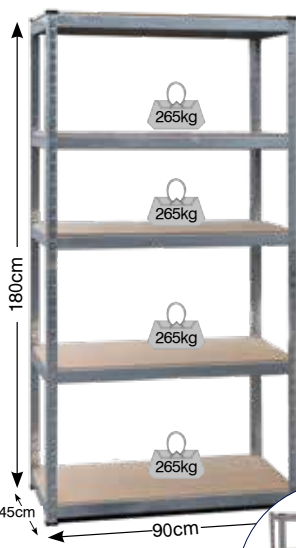

ΚΩΔΙΚΟΣ 610413
ΤΙΜΗ 34 €

ΓΑΛΒΑΝΙΖΕ

- Με 5 ράφια
- max. φορτίο 50kg / ράφι
- Βιδωτής συναρμογής
- Γρήγορη και εύκολη συναρμολόγηση
- Γαλβανισμένο τελείωμα με καμπυλωτές ακμές για μεγαλύτερη αντοχή και προστασία
- Πλαστικά πατάκια για προστασία του δαπέδου
- Ιδανική για χρήση σε γκαράζ, συνεργεία, γραφεία και βοηθητικούς χώρους
- Διαστάσεις συσκ.: 850x320x40 mm
- Μικτό Βάρος: 7,1 kg

ΚΩΔΙΚΟΣ 610414
ΤΙΜΗ 48 €

ΓΑΛΒΑΝΙΖΕ ΜΕ ΞΥΛΙΝΟ ΡΑΦΙ (MDF)

ΚΩΔΙΚΟΣ 610410
ΤΙΜΗ 55 €

Χρήση & ως πάγκος εργασίας

- Με 5 ράφια
- max. φορτίο 175kg / ράφι
- Κουμπωτής συναρμογής
- Γρήγορη και εύκολη συναρμολόγηση
- Γαλβανισμένο τελείωμα με καμπυλωτές ακμές για μεγαλύτερη αντοχή και προστασία
- Πλαστικά πατάκια για προστασία του δαπέδου
- Ιδανική για χρήση σε γκαράζ, συνεργεία, γραφεία και βοηθητικούς χώρους
- Μπορεί να μονταριστεί και ως πάγκος εργασίας
- Διαστ. συσκ.: 915x405x60 mm
- Μικτό βάρος: 13,3 kg

ΚΩΔΙΚΟΣ 610411
ΤΙΜΗ 90 €

Χρήση & ως πάγκος εργασίας

- Με 5 ράφια
- max. φορτίο 265kg / ράφι
- Κουμπωτής συναρμογής
- Γρήγορη και εύκολη συναρμολόγηση
- Γαλβανισμένο τελείωμα για μεγαλύτερη αντοχή και προστασία
- Πλαστικά πατάκια για προστασία του δαπέδου
- Ιδανική για χρήση σε γκαράζ, συνεργεία, γραφεία και βοηθητικούς χώρους
- Μπορεί να μονταριστεί και ως πάγκος εργασίας
- Διαστ. συσκ.: 915x455x70 mm
- Μικτό βάρος: 22,8 kg

ΚΩΔΙΚΟΣ 610412
ΤΙΜΗ 129 €

Χρήση & ως πάγκος εργασίας

- Με 5 ράφια
- max. φορτίο 250kg / ράφι
- Κουμπωτής συναρμογής
- Γαλβανισμένο τελείωμα με καμπυλωτές ακμές για μεγαλύτερη αντοχή και προστασία
- Πλαστικά πατάκια για προστασία του δαπέδου
- Ιδανική για χρήση σε γκαράζ, συνεργεία, γραφεία και βοηθητικούς χώρους
- Μπορεί να μονταριστεί και ως πάγκος εργασίας
- Διαστ. συσκ.: 1210x455x75 mm
- Μικτό βάρος: 28,8 kg