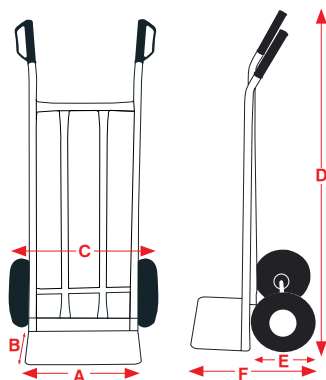

ΝΕΟ

Τροχοί αέρος
Ø 250mm

Τροχοί αέρος
Ø 250mm

Τροχοί αέρος
Ø 250mm με
μεταλλική
ζάντα

ΚΩΔΙΚΟΣ	631428	631429	631408
ΙΚΑΝΟΤΗΤΑ (kg)	200	200	250
ΒΑΡΟΣ (kg)	8,9	8,85	12,2
ΤΙΜΗ	99 €	110 €	129 €

Τροχοί αέρος
Ø 250mm

Τροχοί PU Foam
Ø 250mm

ΚΑΡΟΤΣΙ
ΓΙΑ ΣΚΑΛΕΣ

Τροχοί
συμπαγείς

ΚΩΔΙΚΟΣ	631412	631407	631409
ΙΚΑΝΟΤΗΤΑ (kg)	250	250	250
ΒΑΡΟΣ (kg)	13,3	11,9	17,7
ΤΙΜΗ	145 €	150 €	189 €

Διαστάσεις

ΚΩΔΙΚΟΣ	631428	631429	631408	631412	631407	631409
ΔΙΑΣΤΑΣΗ A	40 cm	35 cm	50 cm	42 cm	50 cm	50 cm
ΔΙΑΣΤΑΣΗ B	20 cm	20 cm	30 cm	20 cm	25 cm	25 cm
ΔΙΑΣΤΑΣΗ C	55 cm	56 cm	60 cm	58 cm	60 cm	65 cm
ΔΙΑΣΤΑΣΗ D	113 cm	113 cm	114 cm	114 cm	131 cm	131 cm
ΔΙΑΣΤΑΣΗ E	26 cm	26 cm	27 cm	26 cm	28 cm	37 cm
ΔΙΑΣΤΑΣΗ F	47 cm	45 cm	53 cm	46 cm	55 cm	67 cm