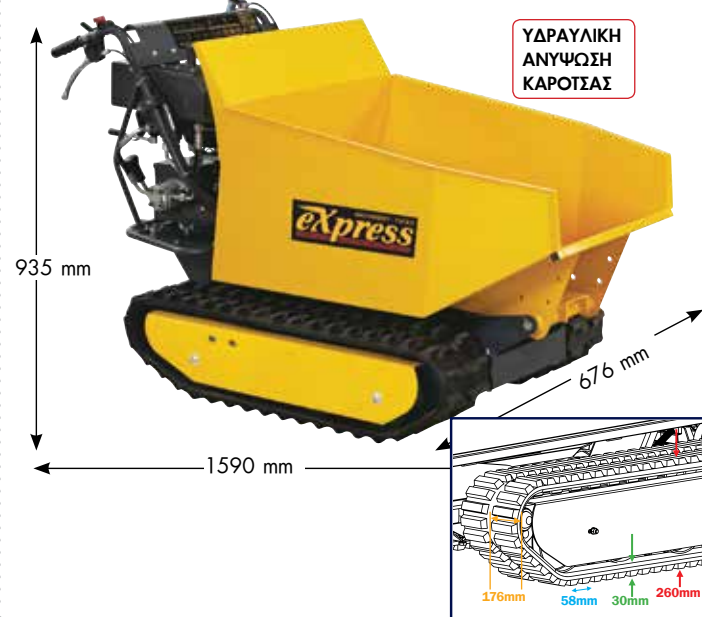

ΚΩΔΙΚΟΣ 630102

500kg

- Ικανότητα φορτίου 500 kg
- Ανατρεπόμενη καρότσα με υδραυλική ανύψωση
- Ταχύτητες 3 μπροστά & 1 όπισθεν

ΥΔΡΑΥΛΙΚΗ ΑΝΥΨΩΣΗ ΚΑΡΟΤΣΑΣ

Σημ.: Περιλαμβάνονται 3 προεκτάσεις καρότσας

ΚΩΔΙΚΟΣ 630103

500kg

- Ικανότητα φορτίου 500 kg
- Ανατρεπόμενη καρότσα με υδραυλική ανύψωση
- Ταχύτητες 3 μπροστά & 1 όπισθεν

ΥΔΡΑΥΛΙΚΗ ΑΝΥΨΩΣΗ ΚΑΡΟΤΣΑΣ

ΚΩΔΙΚΟΣ	63064	630101	630102	630103
ΚΙΝΗΤΗΡΑΣ (cc)	196	196	270	270
ΙΣΧΥΣ (Hp)	6,5	6,5	9,0	9,0
ΣΤΡΟΦΕΣ (rpm)	3600	3600	3600	3600
ΩΦΕΛΙΜΟ ΦΟΡΤΙΟ (kg)	300	500	500	500
ΙΚΑΝΟΤΗΤΑ ΑΝΑΒΑΣΗΣ max.	20°	20°	20°	20°
ΑΝΑΤΡΟΠΗ ΚΑΡΟΤΣΑΣ	Χειροκίνητα με υποβοήθηση	Χειροκίνητα με υποβοήθηση	Υδραυλικά	Υδραυλικά
ΜΗΚΟΣ ΚΑΔΟΥ (mm)	910-1040	1025-1155	1025-1155	950
ΠΛΑΤΟΣ ΚΑΔΟΥ (mm)	600-860	625-885	625-885	680
ΒΑΘΟΣ ΚΑΔΟΥ (mm)	204/470 με προεκτάσεις	325/595 με προεκτάσεις	325/595 με προεκτάσεις	465
ΒΑΡΟΣ (kg)	178	230	271,5	271
ΤΙΜΗ	2.780 €	3.150 €	4.520 €	4.470 €