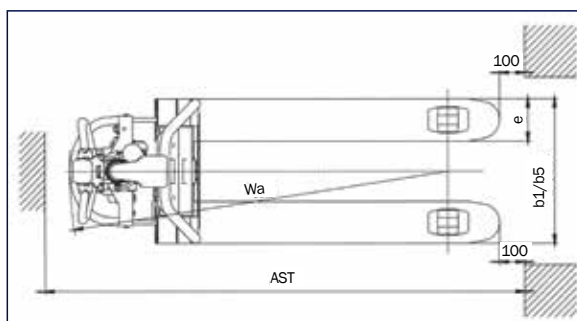

ΔΙΑΣΤΑΣΕΙΣ (mm)

ΚΩΔΙΚΟΣ	C	h₁₃	h₃	h₁₄	l₁	l₂	b₁	s/e/l	b₅	A_{ST}	W_a
43129	600	80	110	635/1200	1580	430	550	53/160/1150(1220)	550	2180/2050	1380
43120	600	80	110	635/1200	1651	501	550	45/160/1150(1220)	550	2254/2123	1452