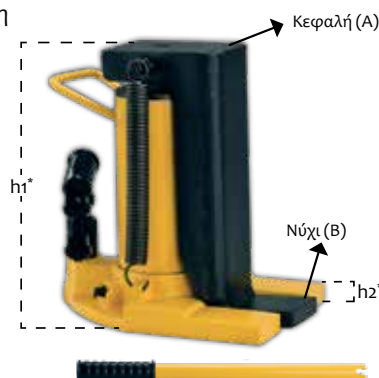

ΚΩΔΙΚΟΣ 40635
ΤΙΜΗ 305 €

Ικανότητας **20/10 ton.**

- Ικανότητα ανύψωσης max.: (A) 20 ton. / (B) 10 ton.
- Ύψος ανύψωσης: 130mm
- Ύψος h1*: 285mm / Ύψος h2*: 20 mm
- Με περιστρεφόμενη βάση μοχλού ανύψωσης για διευκόλυνση του χρήστη
- Διαστ. συσκευασίας: 350x240x320 mm
- Βάρος Κ/Μ: 30 / 32 kg