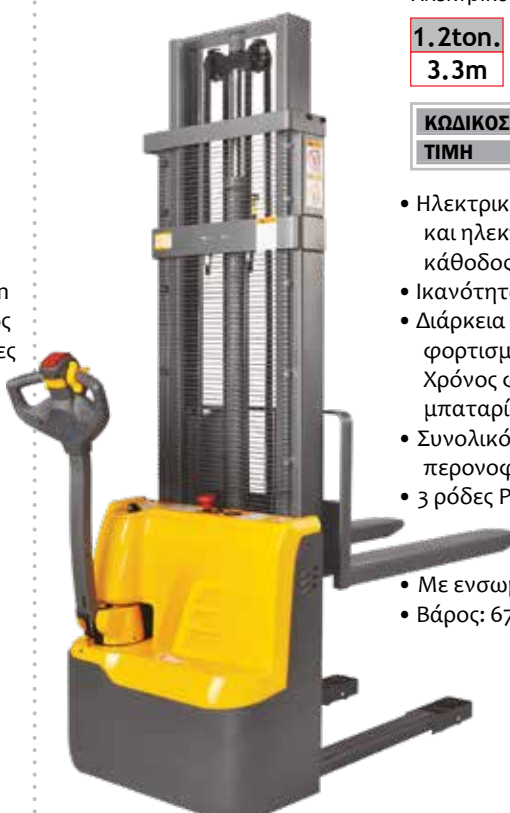

ΚΩΔΙΚΟΣ 43122
ΤΙΜΗ 2.200 €

- Ικανότητα ανύψωσης: 1 ton./3m
- 2 ρόδες Nylon, με φρένο
- 4 ράουλα Nylon
- Συνολικό ύψος: 2080 mm
- Βάρος: 305 kg

Περονοφόρα Ηλεκτρικά (Μπαταρίας 24V)

Ηλεκτρικό περονοφόρο

1ton.
3m

ΚΩΔΙΚΟΣ 43127
ΤΙΜΗ 7.520 €

- Ηλεκτρική κίνηση μπρος - πίσω και ηλεκτρική ανύψωση - κάθοδος πιρουινιών
- Ικανότητα ανύψωσης: 1 ton./3 m
- Διάρκεια λειτουργίας με πλήρως φορτισμένη μπαταρία: 4-6 ώρες
- Χρόνος φόρτισης μπαταρίας: 8 ώρες
- Συνολικό ύψος περονοφόρου: 3560 mm
- 3 ρόδες PU
- Με ενσωματωμένο φορτιστή
- Βάρος: 545 kg

Ηλεκτρικό περονοφόρο

1.2ton.
3.3m

ΚΩΔΙΚΟΣ 43128
ΤΙΜΗ 8.670 €

- Ηλεκτρική κίνηση μπρος - πίσω και ηλεκτρική ανύψωση - κάθοδος πιρουινιών
- Ικανότητα ανύψωσης: 1,2 ton./3,3 m
- Διάρκεια λειτουργίας με πλήρως φορτισμένη μπαταρία: 4-6 ώρες
- Χρόνος φόρτισης μπαταρίας: 8 ώρες
- Συνολικό ύψος περονοφόρου: 3860 mm
- 3 ρόδες PU
- Με ενσωματωμένο φορτιστή
- Βάρος: 675 kg

ΥΔΡΑΥΛΙΚΟΣ ΙΚΑΝΟΤΗΤΑΣ 150 kg

ΚΩΔΙΚΟΣ	43123
ΤΙΜΗ	530 €

- Ποδοκίνητη υδραυλική λειτουργία
- Μέγιστο/ελάχιστο ύψος: 740/225 mm
- Διαστάσεις τραπέζιου: 740x450x35 mm
- Διαστάσεις συσκευασίας: 870x480x260 mm
- Βάρος: 48 kg