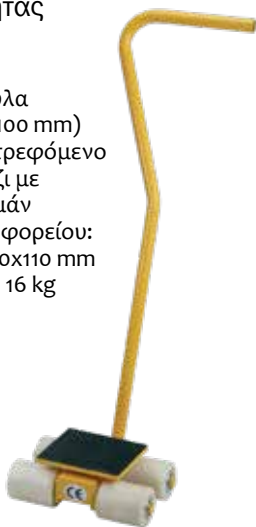

Ικανότητας
4 ton.

- 4 ράουλα (Ø82x100 mm)
- Περιστρεφόμενο τραπέζι με ρουλεμάν
- Διαστ. φορείου: 250x310x110 mm
- Βάρος: 16 kg