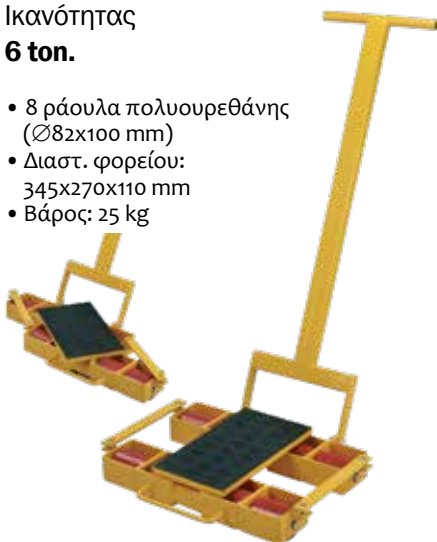

Πλαστική τροχήλατη πλατφόρμα για 200kg (ή 543kg στατικό φορτίο) με 4 ρόδες και 350kg (ή 800kg στατικό φορτίο) με 2 επιπλέον ρόδες

- Διαστάσεις πλατφόρμας: 58x38x12 cm
- Διαστάσεις συσκ.: 40x20x65 cm

ΚΩΔΙΚΟΣ	631420
ΙΚΑΝΟΤΗΤΑ (kg)	200 / 350
ΒΑΡΟΣ (kg)	2,8
ΤΙΜΗ	45 €

ΠΡΟΑΙΡΕΤΙΚΟΣ ΕΞΟΠΛΙΣΜΟΣ
Σετ 2 τροχών
ΚΩΔ.: 20640
ΤΙΜΗ: 12 €

Τροχοί TPR Ø 100mm

Τροχοί TPR Ø 125mm

Heavy Duty

Τροχοί αέρος Ø 220mm
με μεταλλική ζάντα

ΚΩΔΙΚΟΣ	631425	631426	631427
ΙΚΑΝΟΤΗΤΑ (kg)	150	300	350
ΔΙΑΣΤΑΣΕΙΣ ΣΥΣΚ. (mm)	735 x 115/60 x 475	615 x 135/60 x 915	615 x 180 x 915
ΒΑΡΟΣ (kg)	7	14	19
ΤΙΜΗ	60 €	117 €	165 €

Ικανότητας
4 ton.

- 4 ράουλα (Ø82x100 mm)
- Περιστρεφόμενο τραπέζι με ρουλεμάν
- Διαστ. φορείου: 250x310x110 mm
- Βάρος: 16 kg

ΚΩΔΙΚΟΣ 631452
ΤΙΜΗ 260 €

Ικανότητας
6 ton.

- 8 ράουλα πολυουρεθάνης (Ø82x100 mm)
- Διαστ. φορείου: 345x270x110 mm
- Βάρος: 25 kg

ΚΩΔΙΚΟΣ 631453
ΤΙΜΗ 707 €

Ικανότητας
6 ton.

ΚΩΔΙΚΟΣ 631450
ΤΙΜΗ 330 €

- 6 ράουλα (Ø83x60 mm)
- Διαστ. φορείου: 327x250x107 mm
- Βάρος Κ/Μ: 16/17 kg

Ικανότητας
12 ton.

ΚΩΔΙΚΟΣ 631451
ΤΙΜΗ 507 €

- 8 ράουλα (Ø115x60 mm)
- Διαστ. φορείου: 400x345x145 mm
- Βάρος Κ/Μ: 27/28 kg