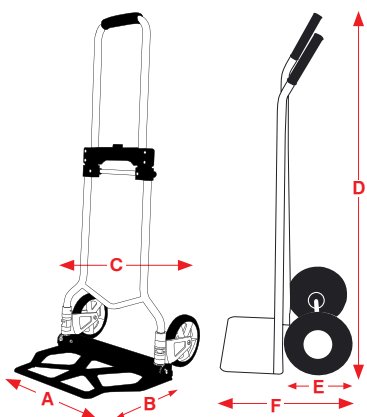

UNIMAG

235

Τροχοί συμπαγείς
Ø 150mm
με μεταλλική ζάντα

Τροχοί TPR
Ø 150mm

Τροχοί TPR
Ø 175mm

Τροχοί TPR
Ø 200mm

ΚΩΔΙΚΟΣ	631424	631421	631422	631423
ΙΚΑΝΟΤΗΤΑ (kg)	90	90	120	200
ΔΙΑΣΤΑΣΕΙΣ ΣΥΣΚ. (mm)	400 x 60/145 x 720	430 x 55 x 740	490 x 60 x 825	620 x 90 x 1080
ΒΑΡΟΣ (kg)	5,5	4,0	5,5	11
ΤΙΜΗ	60 €	55 €	80 €	210 €

Διαστάσεις (ανοιχτό)					
ΚΩΔΙΚΟΣ	631424	631421	631422	631423	
ΔΙΑΣΤΑΣΗ A	39,5 cm	42 cm	48 cm	59 cm	
ΔΙΑΣΤΑΣΗ B	24 cm	28 cm	35 cm	42,5 cm	
ΔΙΑΣΤΑΣΗ C	38 cm	42 cm	48,5 cm	61 cm	
ΔΙΑΣΤΑΣΗ D	108 cm	100 cm	111 cm	130,5 cm	
ΔΙΑΣΤΑΣΗ E	15 cm	15 cm	17,5 cm	20 cm	
ΔΙΑΣΤΑΣΗ F	41 cm	42 cm	52 cm	61 cm	
Διαστάσεις (κλειστό)					
ΚΩΔΙΚΟΣ	631424	631421	631422	631423	
ΔΙΑΣΤΑΣΗ D	71 cm	71 cm	82,5 cm	107,5 cm	
ΔΙΑΣΤΑΣΗ F	19 cm	5,5 cm	6,0 cm	9,0 cm	

Πλαστική τροχήλατη πλατφόρμα για 200kg (ή 543kg στατικό φορτίο) με 4 ρόδες και 350kg (ή 800kg στατικό φορτίο) με 2 επιπλέον ρόδες

- Διαστάσεις πλατφόρμας: 58x38x12 cm
- Διαστάσεις συσκ.: 40x20x65 cm

ΚΩΔΙΚΟΣ	631420
ΙΚΑΝΟΤΗΤΑ (kg)	200 / 350
ΒΑΡΟΣ (kg)	2,8
ΤΙΜΗ	45 €