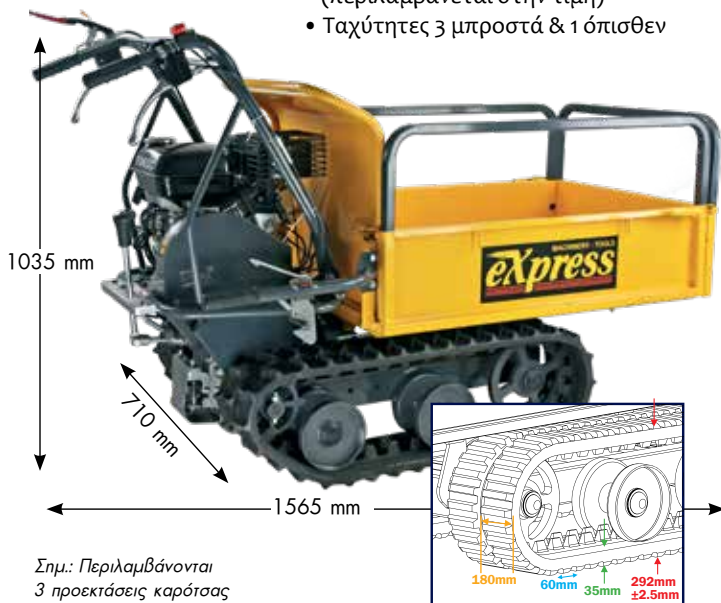

ΚΩΔΙΚΟΣ 63064

300kg

- Ικανότητα φορτίου 300 kg
- Ανατρεπόμενη καρότσα (χειροκίνητα) με υποβοήθηση από αμορτισέρ (περιλαμβάνεται στην τιμή)
- Ταχύτητες 3 μπροστά & 1 όπισθεν

Σημ.: Περιλαμβάνονται 3 προεκτάσεις καρότσας

ΚΩΔΙΚΟΣ 630101

500kg

- Ικανότητα φορτίου 500 kg
- Ανατρεπόμενη καρότσα (χειροκίνητα) με υποβοήθηση από αμορτισέρ (περιλαμβάνεται στην τιμή)
- Ταχύτητες 3 μπροστά & 1 όπισθεν