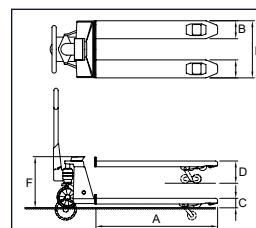

ΚΩΔΙΚΟΣ 43121
ΤΙΜΗ 1.970 €

Περιλαμβάνονται 3 μπαταρίες AA για τη ζυγαριά

Με οθόνη LCD

Αντλία βαρέως τύπου & 2 ρόδες PU

4 ράουλα PU

Εργονομική λαβή τιμονιού με αντιολισθητική επένδυση

A	1150 mm
B	170 mm
C	80 mm
D	185 mm
E	540 mm
F	539 mm