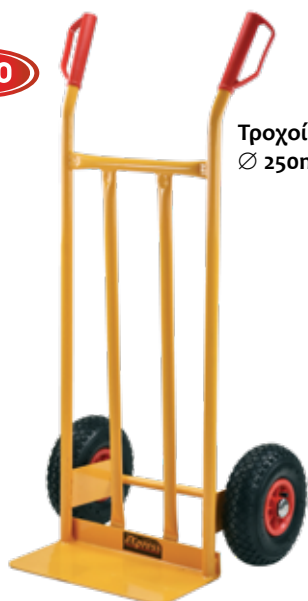

ΝΕΟ

Τροχοί αέρος
Ø 250mm