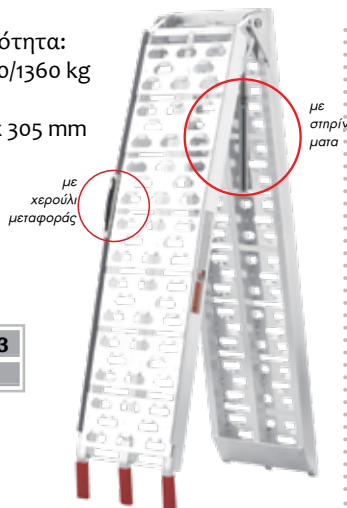

ΚΩΔΙΚΟΣ 40636
ΤΙΜΗ 445 €

Ράμπες

- Ανυψωτική Ικανότητα: Μονή/Ζεύγος 227/454 kg
- Διαστάσεις: 1930 x 225 mm
- Βάρος: 7,6 kg

ΜΕΤΑΛΛΙΚΗ

ΚΩΔΙΚΟΣ 631440
ΤΙΜΗ 90 €

- Ανυψωτική Ικανότητα: Μονή/Ζεύγος 680/1360 kg
- Διαστάσεις: 2260 x 305/1160 x 305 mm
- Βάρος: 8,2 kg

ΑΛΟΥΜΙΝΙΟΥ ΣΠΑΣΤΗ

ΚΩΔΙΚΟΣ 631443
ΤΙΜΗ 185 €

- Ανυψωτική Ικανότητα: Μονή/Ζεύγος 680/1360 kg
- Διαστάσεις: 2260 x 305/1160 x 305 mm
- Βάρος: 7,0 kg

ΑΛΟΥΜΙΝΙΟΥ ΣΠΑΣΤΗ

ΚΩΔΙΚΟΣ 631444
ΤΙΜΗ 182 €