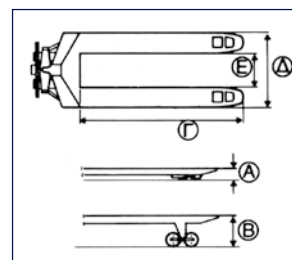

ΚΩΔΙΚΟΣ	631401
A	85 mm
B	800 mm
Γ	1150 mm
Δ	550 mm
E	230 mm

Σημείωση: Η κίνηση μπρος-πίσω γίνεται μόνο με κατεβασμένο το φορτίο