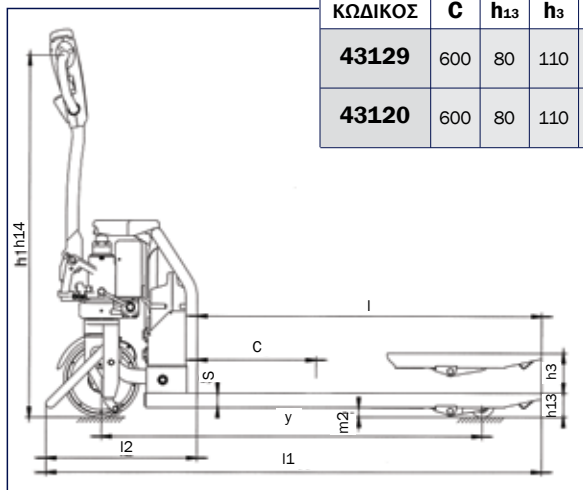

ΔΙΑΣΤΑΣΕΙΣ (mm)

ΚΩΔΙΚΟΣ	C	h₁₃	h₃	h₁₄	l₁	l₂	b₁	s/e/l	b₅	A_{ST}	W_a
43129	600	80	110	635/1200	1580	430	550	53/160/1150(1220)	550	2180/2050	1380
43120	600	80	110	635/1200	1651	501	550	45/160/1150(1220)	550	2254/2123	1452