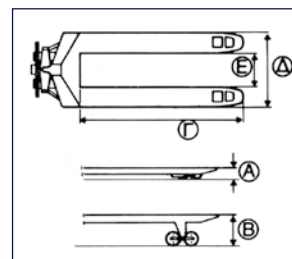

ΚΩΔΙΚΟΣ	631401
A	85 mm
B	200 mm
Γ	1150 mm
Δ	540 mm
E	220 mm