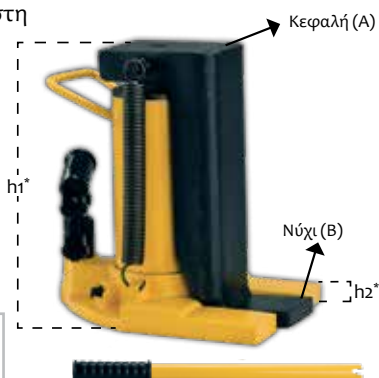

Υδραυλικοί Γρύλοι με Νύχι

Ικανότητας **10/5 ton.**

- Ικανότητα ανύψωσης max.: (A) 10 ton. / (B) 5 ton.
- Ύψος ανύψωσης: 130mm
- Ύψος h1*: 265mm / Ύψος h2*: 20 mm
- Με περιστρεφόμενη βάση μοχλού ανύψωσης για διευκόλυνση του χρήστη
- Διαστ. συσκευασίας: 330x220x320 mm
- Βάρος Κ/Μ: 19 / 21 kg