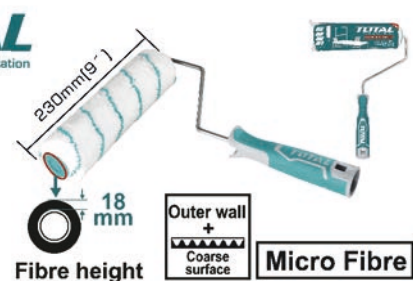

Fibre height 18 mm
Outer wall + Coarse surface
Micro Fibre

THT8593D

Ρολό βαφής
για εξωτερικούς τοίχους
Υλικό μικροΐνες
Μέγεθος 230mm (9")
Ύψος ινών 18mm
INDUSTRIAL
5.00 €

TOTAL
One-Stop Tools Station

20
TEMAXIA