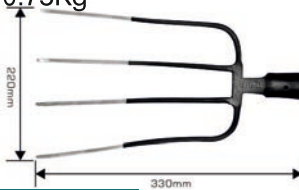

NEO!

TOTAL
One-Stop Tools Station

ΤΗΤ1231

Πηρούνα μεταλλική
Διαστάσεις 220X410mm
Δόντια 4
Μήκος δοντιών 330mm
Βάρος 0.75Kg

24
ΤΕΜΑΧΙΑ

8.00 €

NEO!

TOTAL
One-Stop Tools Station