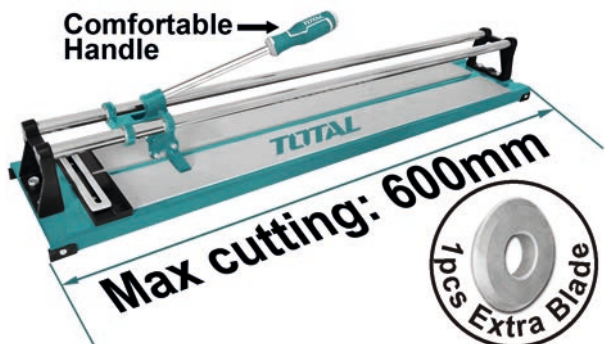

Τάση 230V/50Hz
Ισχύς 800W (1.1Hp)
Χωρητικότητα κάδου 180lit.
Πάχος κάδου 1.5-2mm
Ταχύτητα κάδου 28rpm
Βάρος 57Kg

580.00 €

*παραλαβή 30/3/2022

THT576004

Κόφτης πλακιδίων
60cm

ΠΕΡΙΛΑΜΒΑΝΕΙ
EXTRA ΡΑΟΥΛΟ ΚΟΠΗΣ