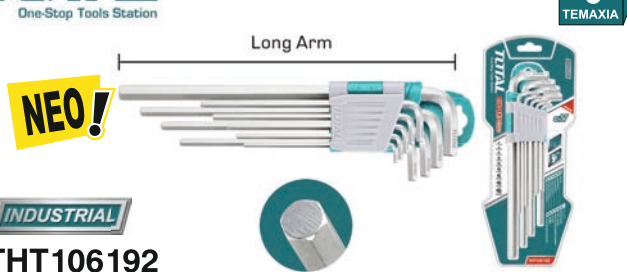

INDUSTRIAL

THT106192

Σετ άλλεν μακριά 9 τεμ.
Μεγέθη 1.5-10mm

7.50 €

6
ΤΕΜΑΧΙΑ

TOTAL
One-Stop Tools Station