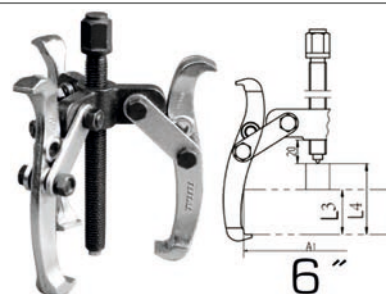

TOTAL
One-Stop Tools Station

INDUSTRIAL

8.00 €

TACSE0056

Εξωλκείς βιδών 5 τεμ.

Μεγέθη: 3-6 / 6-8 / 8-11 /
11-14 / 14-18mm

Υλικό Cr-V

NEO!

24
TEMAXIA

TOTAL
One-Stop Tools Station

INDUSTRIAL

13.00 €

ΤΗΤGΡ236

Εξωλκέας 2 σιαγώνων 3"

Διαστάσεις A=80mm

L1=40mm

L2=44mm

Υλικό λάμας CR-V

Μέγιστη δύναμη 2000Kg

Βάρος 500gr

20
TEMAXIA

TOTAL
One-Stop Tools Station

INDUSTRIAL

15.00 €

ΤΗΤGΡ246

Εξωλκέας 2 σιαγώνων 4"

Διαστάσεις A=115mm

L1=125mm / L2=90mm

L3=38mm / L4=60mm

Υλικό λάμας CR-V

Μέγιστη δύναμη 3000Kg

Βάρος 400gr

10
TEMAXIA

TOTAL
One-Stop Tools Station

INDUSTRIAL

25.00 €

ΤΗΤGΡ266

Εξωλκέας 2 σιαγώνων 6"

Διαστάσεις A=160mm / A1=155mm

L1=50mm / L2=140mm

L3=50mm / L4=105mm

Υλικό λάμας CR-V

Μέγιστη δύναμη 5000Kg

Βάρος 900gr

6
TEMAXIA

TOTAL
One-Stop Tools Station

INDUSTRIAL

15.00 €

ΤΗΤGΡ336

Εξωλκέας 3 σιαγώνων 3"

Διαστάσεις A=75mm

L1=40mm

L2=47mm

Υλικό λάμας CR-V

Μέγιστη δύναμη 3000Kg

NEO!

TOTAL
One-Stop Tools Station

INDUSTRIAL

20.00 €

ΤΗΤGΡ346

Εξωλκέας 3 σιαγώνων 4"

Διαστάσεις A=120mm / A1=125mm

L1=40mm, L2=87mm

L3=38mm, L4=60mm

Υλικό λάμας CR-V

Μέγιστη δύναμη 4000Kg

NEO!

TOTAL
One-Stop Tools Station

INDUSTRIAL

35.00 €

ΤΗΤGΡ366

Εξωλκέας 3 σιαγώνων 6"

Διαστάσεις A=175mm / A1=170mm

L1=50mm / L2=135mm

L3=50mm / L4=95mm

Υλικό λάμας CR-V

Μέγιστη δύναμη 6000Kg

Βάρος 900gr

6
TEMAXIA