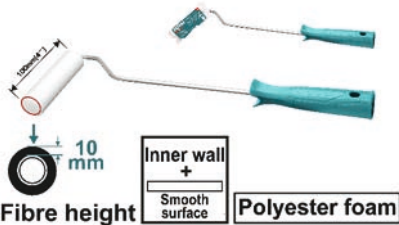

Fibre height 10 mm
Inner wall + Smooth surface
Polyester foam

THT8542

Ρολάκι βαφής
Μήκος 100mm
2.50 €

TOTAL
One-Stop Tools Station

NEO!

50
TEMAXIA