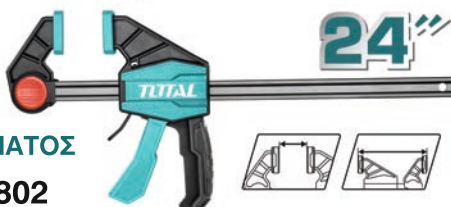

ΑΥΤΟΜΑΤΟΣ

24"

THT1346802

Επαγ. σφιγκτήρας μαραγκών 24"
Μήκος 80X600mm
Δύναμη σύσφιξης 135kg
Μεταλλικός οδηγός 6X18mm
Βάρος 0.95kg

25.00 €

8
ΤΕΜΑΧΙΑ

TOTAL
One-Stop Tools Station

135kg

NEO!