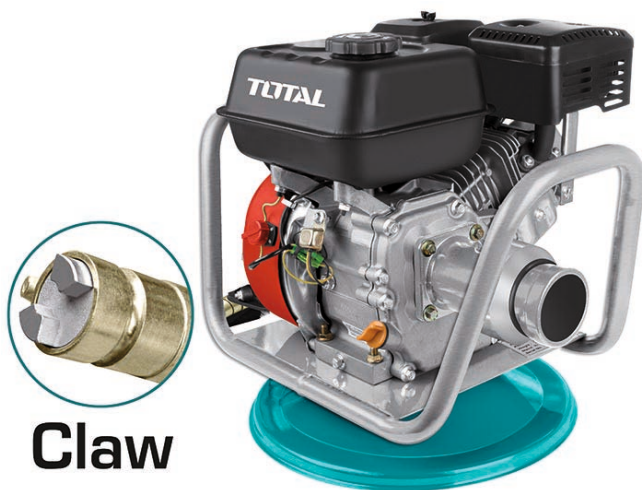

Τεχνικά χαρακτηριστικά
Κινητήρας 4ΧΡΟΝΟΣ αερόψυκτος
Ισχύς 5.5Hp
Καύσιμο αμόλυβδη βενζίνη
Δοχείο καυσίμου 3.6lit
Κατανάλωση 1.36lit/h
Βάρος 21.5Kg

325.00 €

ΔΕΝ ΣΥΜΠΕΡΙΛΑΜΒΑΝΕΤΑΙ
Ο ΕΥΚΑΜΠΤΟΣ ΑΞΟΝΑΣ (ΜΑΡΚΟΥΤΣΙ)