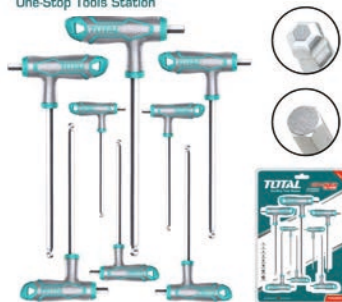

ΤΗΗW8081

ΣΕΤ Άλλεν ταφ 8 τεμ.
(2-10mm)

INDUSTRIAL 10
ΤΕΜΑΧΙΑ
14.00 €

TOTAL
One-Stop Tools Station