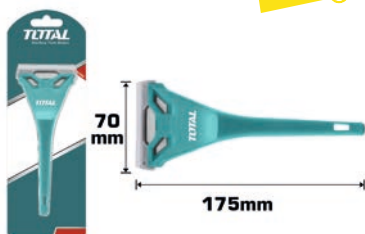

TOTAL
One-Stop Tools Station

NEO!