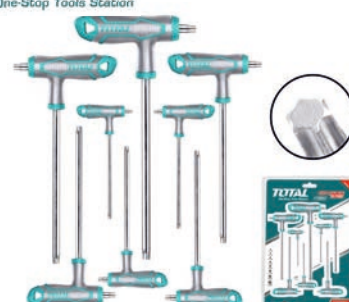

ΤΗΗW8082

ΣΕΤ Άλλεν μπίλιας
ταφ 8 τεμ. (2-10mm)

INDUSTRIAL 10
ΤΕΜΑΧΙΑ
16.00 €

TOTAL
One-Stop Tools Station

ΤΗΗW8083

ΣΕΤ Ταφ TORX 8 τεμ.
(T10-T50)

INDUSTRIAL 10
ΤΕΜΑΧΙΑ
16.00 €

TOTAL
One-Stop Tools Station