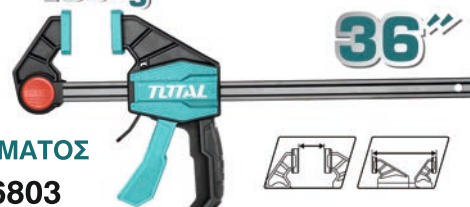

ΑΥΤΟΜΑΤΟΣ

36"

THT1346803

Επαγ. σφιγκτήρας μαραγκών 36"
Μήκος 80X900mm
Δύναμη σύσφιξης 135kg
Μεταλλικός οδηγός 6X18mm
Βάρος 1.15kg

27.00 €

8
ΤΕΜΑΧΙΑ