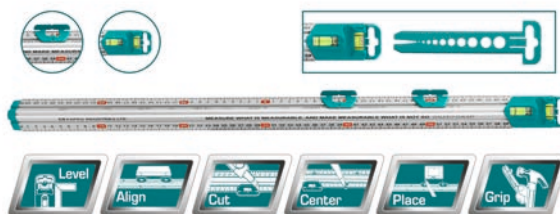

TMT646003

Χάρακας αλουμινίου με 2 αλφάδια

Μέγεθος 60cm
Πάχος 2mm

11.00 €

NEO!

10
TEMAXIA

TOTAL
One-Stop Tools Station

50
TEMAXIA