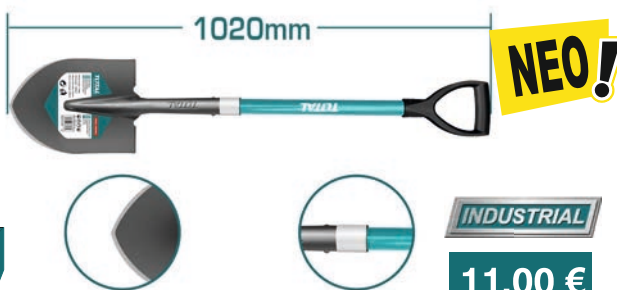

ΤΗΤΗW0102

Φτυάρι μεταλλικό κάρβουνου
με ξύλινη χειρολαβή
Διαστάσεις 23X27cm
Ολικό μήκος 102cm
Βάρος 1Kg

12
ΤΕΜΑΧΙΑ

9.00 €

NEO!

TOTAL
One-Stop Tools Station

ΤΗΤΗW0101

Φτυάρι μεταλλικό
με ξύλινη χειρολαβή
Διαστάσεις 22X28.5cm
Ολικό μήκος 102cm
Βάρος 1Kg

12
ΤΕΜΑΧΙΑ

9.00 €

NEO!

TOTAL
One-Stop Tools Station

ΤΗΤΗW0103

Φτυάρι μεταλλικό
με ξύλινη χειρολαβή
Διαστάσεις 29.5X33cm
Ολικό μήκος 103cm
Βάρος 1.2Kg

6
ΤΕΜΑΧΙΑ

10.00 €

NEO!

TOTAL
One-Stop Tools Station

ΤΗΤΗ12102

Φτυάρι μεταλλικό
fiberglass χειρολαβή
Διαστάσεις 21.5X29cm
Ολικό μήκος 102cm
Βάρος 1Kg
Διάμετρος χειρολαβής 32mm

6
ΤΕΜΑΧΙΑ

INDUSTRIAL
11.00 €

NEO!

TOTAL
One-Stop Tools Station