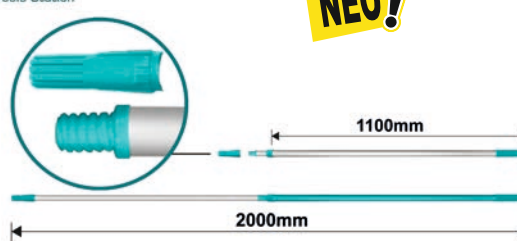

3.00 €

NEO!

24 TEMAXIA

THTEP0205

Τηλεσκοπικό κοντάρι αλουμινίου
Υλικό αλουμίνιο
Μήκος 110-200cm

9.00 €

TOTAL
One-Stop Tools Station

NEO!