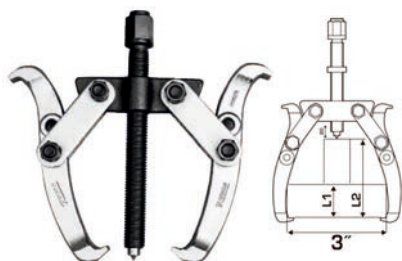

20
TEMAXIA

TOTAL
One-Stop Tools Station

INDUSTRIAL

15.00 €

ΤΗΤGΡ246

Εξωλκέας 2 σιαγώνων 4"

Διαστάσεις A=115mm

L1=125mm / L2=90mm

L3=38mm / L4=60mm

Υλικό λάμας CR-V

Μέγιστη δύναμη 3000Kg

Βάρος 400gr