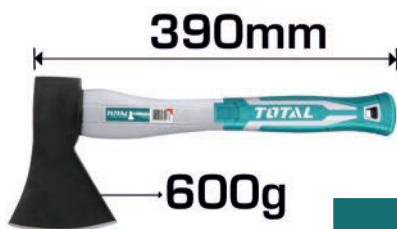

Τσεκούρι πλαστική λαβή
Μήκος 390mm - Βάρος 600gr

NEO!

9.00 €

THT788006

Τσεκούρι πλαστική λαβή
Μήκος 390mm - Βάρος 800gr

NEO!

10.00 €

THT7810006