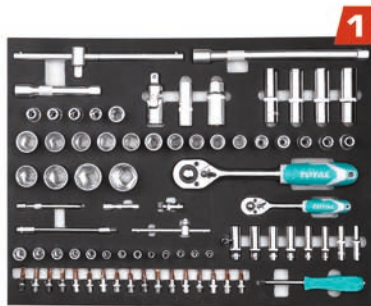

Συρτάρι 6(άδειο) Συρτάρι 7(άδειο) Συσκευασμένο σε χαρτόνι και πάνω σε παλέτα