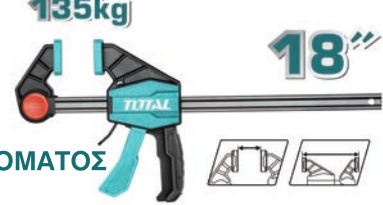

ΑΥΤΟΜΑΤΟΣ

135kg

18"

THT1346801

Επαγ. σφιγκτήρας μαραγκών 18"
Μήκος 80X450mm
Δύναμη σύσφιξης 135kg
Μεταλλικός οδηγός 6X18mm
Βάρος 0.85kg

23.00 €

TOTAL
One-Stop Tools Station

135kg

NEO!