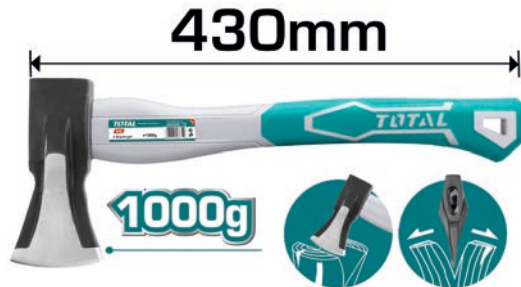

Λάδι αλυσίδας 4lit

28.00 €

4
ΤΕΜΑΧΙΑ

TOTAL
One-Stop Tools Station

THT798016

Τσεκούρι σφήνας πλαστική λαβή
Μήκος 430mm - Βάρος 1000gr

NEO!

6
ΤΕΜΑΧΙΑ