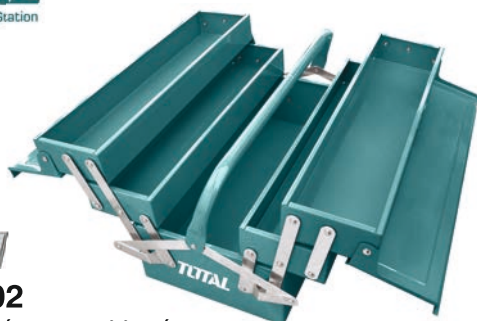

TOTAL
One-Stop Tools Station

INDUSTRIAL

THT10702

Εργαλειοθήκη μεταλλική

3 διαμερισμάτων

Πάχος λαμαρίνας 0.6-0.8mm

Διαστάσεις 400X200X195mm

35.00 €