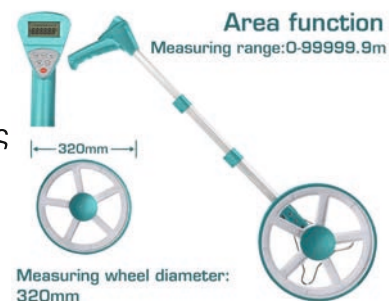

ΚΩΔΙΚΟΣ	ΜΕΓΕΘΟΣ	ΤΙΜΗ
TMT11206	20mX12.5mm	10.00 €
TMT11306	30mX12.5mm	13.00 €

10
TEMAXIA

TOTAL
One-Stop Tools Station

TMT710506
Μετροταινία 50m
Πλάτος 12.5mm

25.00 €

5
TEMAXIA

TOTAL
One-Stop Tools Station

INDUSTRIAL

NEO!

TMT19923
Επαγγελματικός
Ψηφιακός οδομετρητής

Ανάλυση οθόνης 0.1m
Ανοχή <0.5%
Εύρος μέτρησης 0-99999.9m
Οθόνη & μήμη ψηφιακή
Σύστημα μετρικό & ιντσών
Τροφοδοσία 2XLR3 μπαταρίες
Βάρος 1.5kg

Measuring wheel diameter:
320mm

65.00 €

TOTAL
One-Stop Tools Station