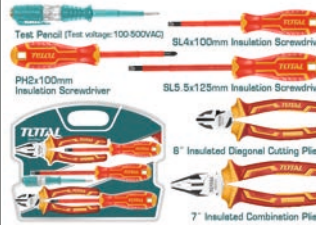

ΤΗΚΙΣΤ3062

Σετ εργαλεία χειρός
1000V VDE , 6 τεμάχια

INDUSTRIAL

25.00 €

Περιλαμβάνει:
SL5.5X125mm, SL4.0X100mm
PH2X100mm,
πένσα 7", πλαγιοκόπτης 6"
δοκιμαστικό κατσαβίδι
(τάση δοκιμής: 100-500V AC)

24
TEMAXIA

NEO!

TOTAL
One-Stop Tools Station

1000V