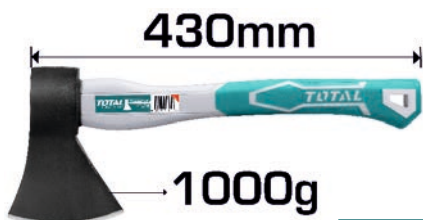

Τσεκούρι πλαστική λαβή
Μήκος 390mm - Βάρος 600gr

NEO!

9.00 €

THT788006

Τσεκούρι πλαστική λαβή
Μήκος 390mm - Βάρος 800gr

NEO!

10.00 €

THT7810006

Τσεκούρι πλαστική λαβή
Μήκος 430mm - Βάρος 1000gr

NEO!

11.00 €

THT7812506

Τσεκούρι πλαστική λαβή
Μήκος 700mm - Βάρος 1250gr

NEO!

13.00 €

B-EGS4pro