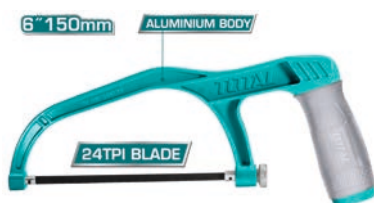

THMHF1501

Μίνι πριόνι
Μέγεθος 150mm / 6"

5.00 €

TOTAL
One-Stop Tools Station

NEO!

12
TEMAXIA

THMHF1503

Μίνι πριόνι
Μέγεθος 150mm / 6"