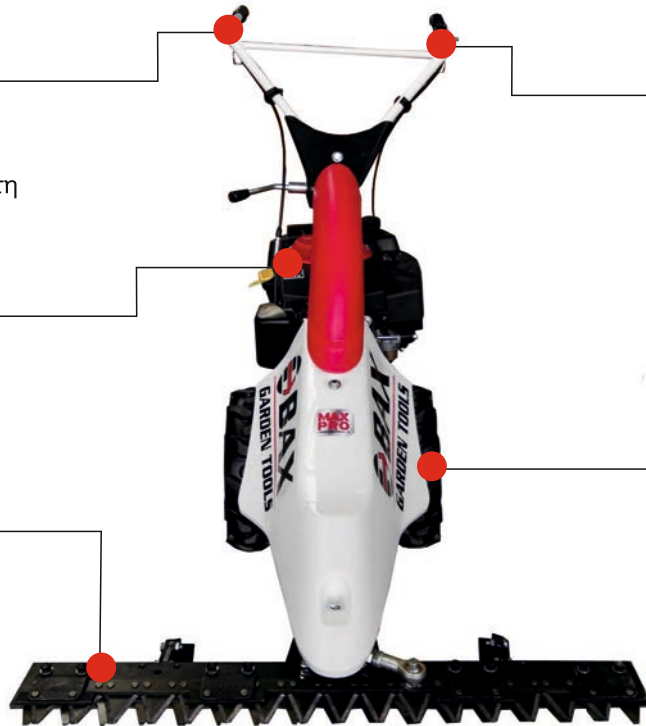

580.00 €

TGT196202-SP-3

Ανταλλακτικό μαχαίρι

25.00 €

ΠΕΡΙΛΑΜΒΑΝΕΤΑΙ ΤΟ ΚΙΤ ΒΙΟΛΟΓΙΚΗΣ ΚΟΠΗΣ

Σας επιτρέπει να κάνετε κοπή σε χορτολίπασμα που σημαίνει ότι το γρασίδι κόβεται σε μικρά κομμάτια, τα οποία αποσυντίθενται γρήγορα και επιστρέφουν στο χλοοτάπητα ως λίπασμα.

Μεταλλική χειρολαβή συμπλέκτη

Δυνατός κινητήρας 163cc

Πλάτος κοπής 80cm

Χειρόγκαζο

Ομαλή μετάδοση κίνησης στους τροχούς

**B-SC980**

Βενζινοκίνητο χορτοκοπτικό

Τεχνικά χαρακτηριστικά
 Κινητήρας 4ΧΡΟΝΟΣ BAX
 Κυβισμός 163cc
 Ισχύς 6,5HP
 Μήκος μαχαιριού 1m
 Πλάτος κοπής 80cm
 Ύψος κοπής 10-80mm
 Ταχύτητες 1 εμπρός
 Μετάδοση μάντας
 Δοχείο καυσίμου 3.6 lit.
 Βάρος 70Kg