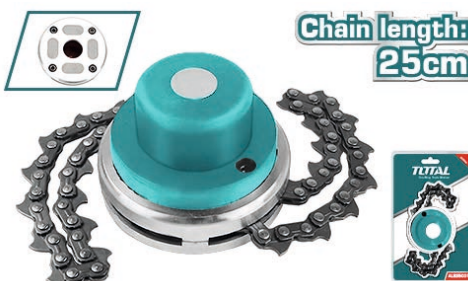

TOTAL
One-Stop Tools Station

15.00 €

16
ΤΕΜΑΧΙΑ

TAC39061

Κεφαλή μεσινέζας
συρματόβουρτσα UNIVERSAL
Διάμετρος Φ-150mm
Πάχος σύρματος 0,5mm

150mm(6")

NEO!

TOTAL
One-Stop Tools Station

16.00 €

40
ΤΕΜΑΧΙΑ

ALS25001

Κεφαλή μεσινέζας με αλυσίδα
Μήκος αλυσίδας 25cm

Chain length:
25cm

NEO!

*παραλαβή 15/3/2022

TOTAL
One-Stop Tools Station

13.00 €

50
ΤΕΜΑΧΙΑ

TGTBCB95240

Κεφαλή μεσινέζας
UNIVERSAL με 6 λεπίδες κοπής
Διάμετρος 24cm

Blade diameter:
240mm

NEO!

*παραλαβή 30/5/2022

Μεσινέζα στρογγυλή