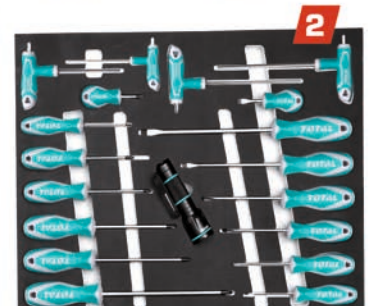

Συρτάρι 6(άδειο) Συρτάρι 7(άδειο) Συσκευασμένο σε χαρτόνι και πάνω σε παλέτα