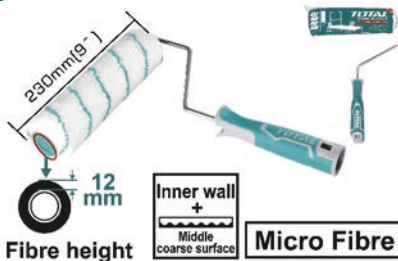

Fibre height 12 mm
Inner wall + Middle coarse surface
Micro Fibre

THT8592D

Ρολό βαφής
για εσωτερικούς τοίχους
Υλικό μικροΐνες
Μέγεθος 230mm (9")
Ύψος ινών 12mm
INDUSTRIAL
4.50 €

TOTAL
One-Stop Tools Station

20
TEMAXIA

NEO!