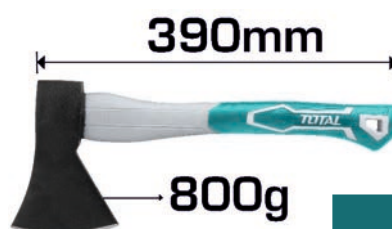

Τσεκούρι πλαστική λαβή
Μήκος 390mm - Βάρος 600gr

NEO!

9.00 €

THT788006

Τσεκούρι πλαστική λαβή
Μήκος 390mm - Βάρος 800gr

NEO!

10.00 €

THT7810006

Τσεκούρι πλαστική λαβή
Μήκος 430mm - Βάρος 1000gr

NEO!

11.00 €

THT7812506

Τσεκούρι πλαστική λαβή
Μήκος 700mm - Βάρος 1250gr

NEO!

13.00 €

B-EGS4pro