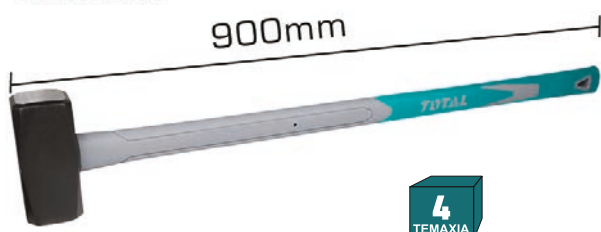

4
ΤΕΜΑΧΙΑ

ΚΩΔΙΚΟΣ	ΒΑΡΟΣ	ΤΙΜΗ
THT720416	4kg	25.00 €
THT720516	6kg	29.00 €

TOTAL
One-Stop Tools Station

Προκοβγάλης (Σκύλα) από ασάλι