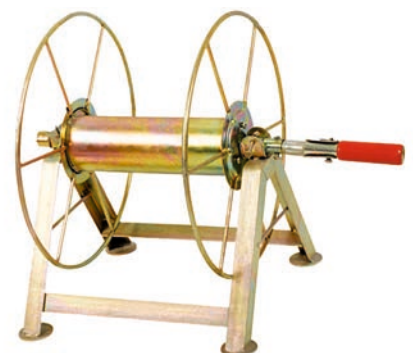

B85-50

Λάστιχο ψεκασμού υψηλής πίεσης 50m

45.00 €

B85-100

Λάστιχο ψεκασμού υψηλής πίεσης 100m

90.00 €

B46

Μεταλλική ανέμη λάστιχου 100m