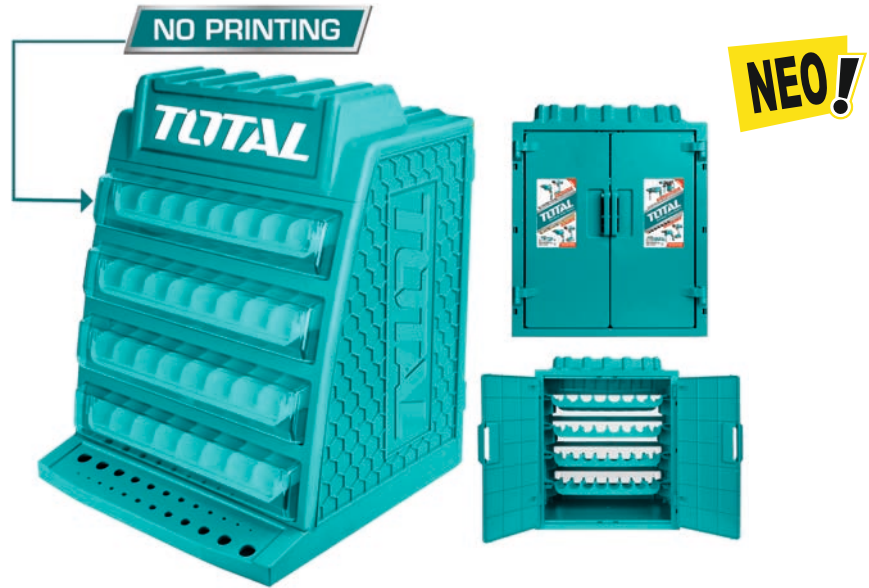

25.00 €

10
TEMAXIA

TOTAL
One-Stop Tools Station

TAKD2608M

Εκθετήριο τρυπανιών
HSS σκέτο

60.00 €

Τεχνικά χαρακτηριστικά

Μετρικό μέγεθος τρυπανιών NAI
Διαστάσεις 340x320x430mm
Όροφοι 4
Ανά όροφο 8
Χωρητικότητα 260τεμ. τρυπάνια HSS