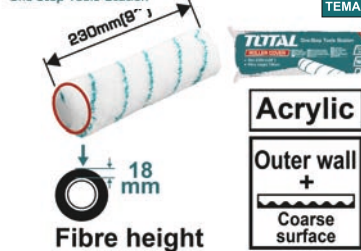

1.50 €

10 TEMAXIA

THT85921

Ανταλλακτικό ρολό για THT8592
Μήκος 230mm

1.80 €

10 TEMAXIA

THT85931

Ανταλλακτικό ρολό για THT8593
Μήκος 230mm