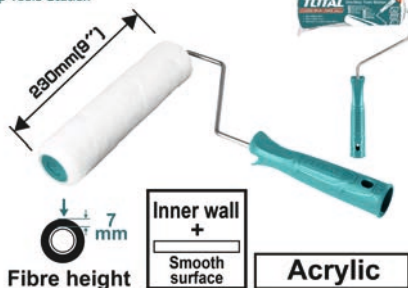

Fibre height 7 mm
Inner wall + Smooth surface
Acrylic

THT8594

Ρολό βαφής
Μήκος 230mm
6.00 €

TOTAL
One-Stop Tools Station

20
TEMAXIA