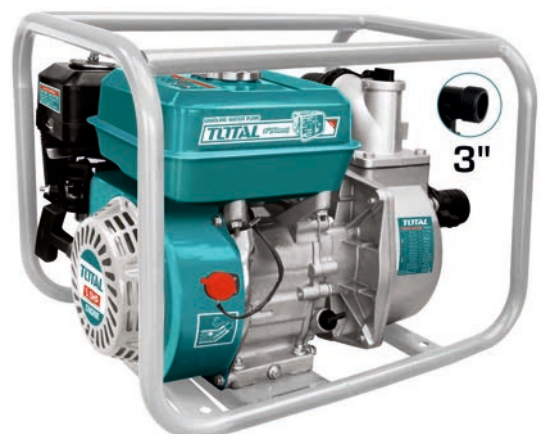

TP3301

Βενζιναντλία αλουμινίου 3"

Τεχνικά χαρακτηριστικά

Κινητήρας 4ΧΡΟΝΟΣ

Κυβισμός 196cc

Ισχύς 6.5Hp

Στόμια 3" X 3"

Μεγ. μανομετρικό 28m

Βάθος αναρρόφησης 8m

Απόδοση 1000lit/min

Δοχείο καυσίμων 3.6lit

Βάρος 23Kg

230.00 €