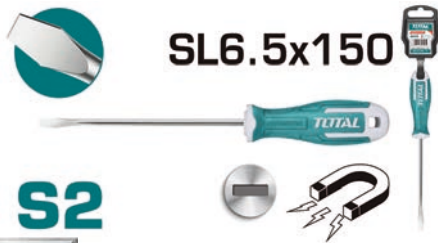

S2

INDUSTRIAL

THT266150

2.80 €

Κατσαβίδι μαγνητικό ίσιο
SL6.5X150mm

TOTAL
One-Stop Tools Station

12
TEMAXIA

NEO!