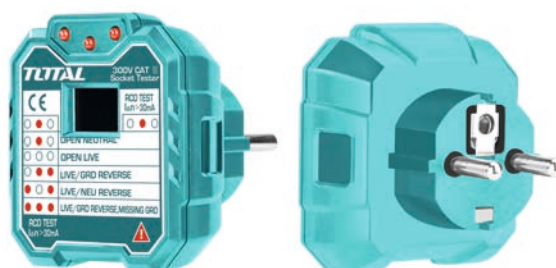

NEO!

20
TEMAXIA