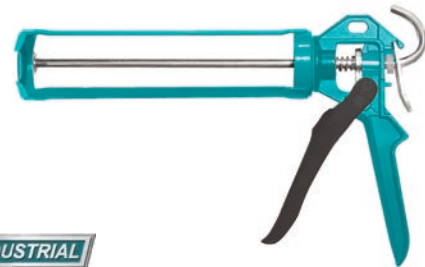

TOTAL
One-Stop Tools Station

12
TEMAXIA

THT20209

4.00 €

Πιστόλι σιλικόνης 15"

Μήκος 235mm - Διάμετρος 55mm - Πάχος 0.8mm

TOTAL
One-Stop Tools Station

12
TEMAXIA

THT21509

7.00 €

Πιστόλι σιλικόνης Β.Τ.

Μήκος 335mm - Πάχος 1.8mm

TOTAL
One-Stop Tools Station

NEO!

THT20109

7.50 €

Πιστόλι αλουμινίου σιλικόνης 9"

Μήκος 235mm - Διάμετρος 55mm

TOTAL
One-Stop Tools Station

NEO!

4
TEMAXIA

THT20112

8.00 €

Επαγγελματικό πιστόλι
αλουμινίου σιλικόνης 12"

Μήκος 305mm - Διάμετρος 55mm

TOTAL
One-Stop Tools Station

NEO!

12
TEMAXIA

THT20115

10.00 €

Επαγγελματικό πιστόλι
αλουμινίου σιλικόνης 15"

Μήκος 380mm - Διάμετρος 55mm

TOTAL
One-Stop Tools Station