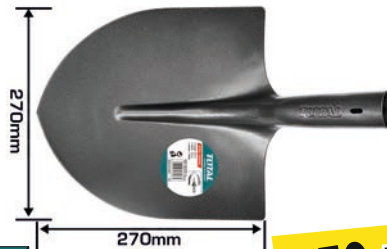

12
ΤΕΜΑΧΙΑ

6.00 €

NEO!

TOTAL
One-Stop Tools Station

ΤΗΤ1213

Φτυάρι μεταλλικό
Διαστάσεις 29X29cm
Βάρος 1Kg