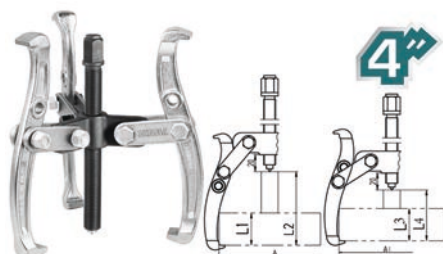

Διαστάσεις A=120mm / A1=125mm

L1=40mm, L2=87mm

L3=38mm, L4=60mm

Υλικό λάμας CR-V

Μέγιστη δύναμη 4000Kg

NEO!

TOTAL
One-Stop Tools Station

INDUSTRIAL