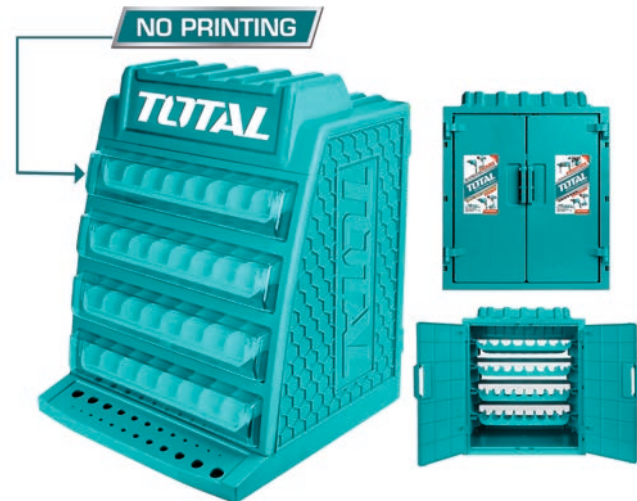

Περιλαμβάνει:

58 τεμ. M2 HSS τρυπάνια κοβαλτίου
103 τεμ. HSS τρυπάνια αέρος
62 τεμ. διαμαντοτρυπάνια τοίχου - μπετού
37 τεμ. SDS-PLUS τρυπάνια μπετού