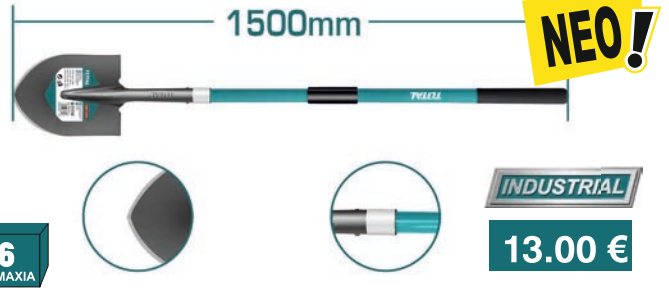

NEO!

TOTAL
One-Stop Tools Station

ΤΗΤΗ12102

Φτυάρι μεταλλικό
fiberglass χειρολαβή
Διαστάσεις 21.5X29cm
Ολικό μήκος 102cm
Βάρος 1Kg
Διάμετρος χειρολαβής 32mm

6
ΤΕΜΑΧΙΑ

INDUSTRIAL
11.00 €

NEO!

TOTAL
One-Stop Tools Station

ΤΗΤΗ12101

Φτυάρι μεταλλικό
fiberglass χειρολαβή
Διαστάσεις 21.5X29cm
Ολικό μήκος 150cm
Βάρος 1Kg
Διαμ. χειρολαβής 32mm

6
ΤΕΜΑΧΙΑ

INDUSTRIAL
13.00 €

NEO!

TQ-B120

Σάκος συλλογής φύλλων - χόρτων
χωρητικότητα 120lit