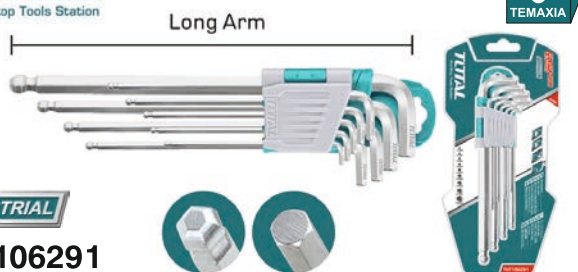

INDUSTRIAL

THT1061846

Σετ TORX 8 τεμ. - σουγιάς
(T9-T40)

6.50 €

12
ΤΕΜΑΧΙΑ

TOTAL
One-Stop Tools Station

INDUSTRIAL

THT106291

Άλλεν σετ μπίλιας 9 τεμ.
(1.5-10mm)

9.00 €

6
ΤΕΜΑΧΙΑ

TOTAL
One-Stop Tools Station