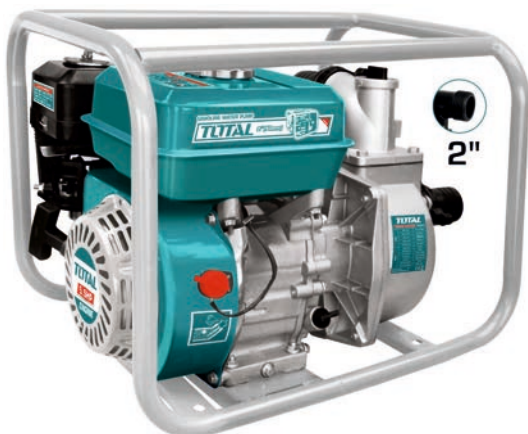

TP3201

Βενζιναντλία αλουμινίου 2"

Τεχνικά χαρακτηριστικά

Κινητήρας 4ΧΡΟΝΟΣ

Κυβισμός 163cc

Ισχύς 5.5Hp

Στόμια 2" X 2"

Μεγ. μανομετρικό 26m

Βάθος αναρρόφησης 8m

Απόδοση 550lit/min

Δοχείο καυσίμων 3.6lit

Βάρος 21.6Kg

215.00 €