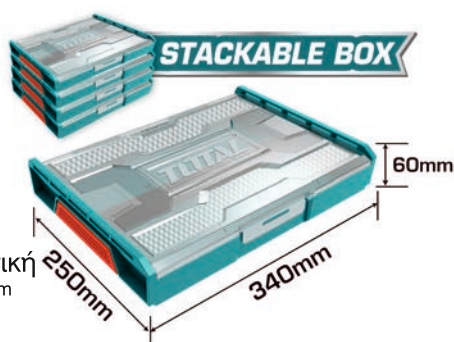

TOTAL
One-Stop Tools Station

10
ΤΕΜΑΧΙΑ

ΤΗΚΤV02

Ταμπακίερα πλαστική
Διαστάσεις 340X250X60mm
Υλικό PP

8.00 €

TOTAL
One-Stop Tools Station

10
ΤΕΜΑΧΙΑ