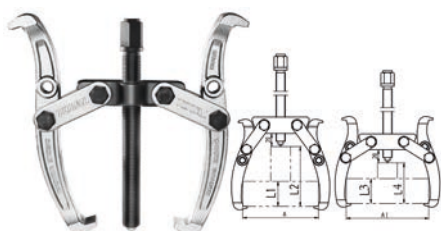

Εξωλκέας 2 σιαγώνων 6"

Διαστάσεις A=160mm / A1=155mm

L1=50mm / L2=140mm

L3=50mm / L4=105mm

Υλικό λάμας CR-V

Μέγιστη δύναμη 5000Kg

Βάρος 900gr

6
TEMAXIA