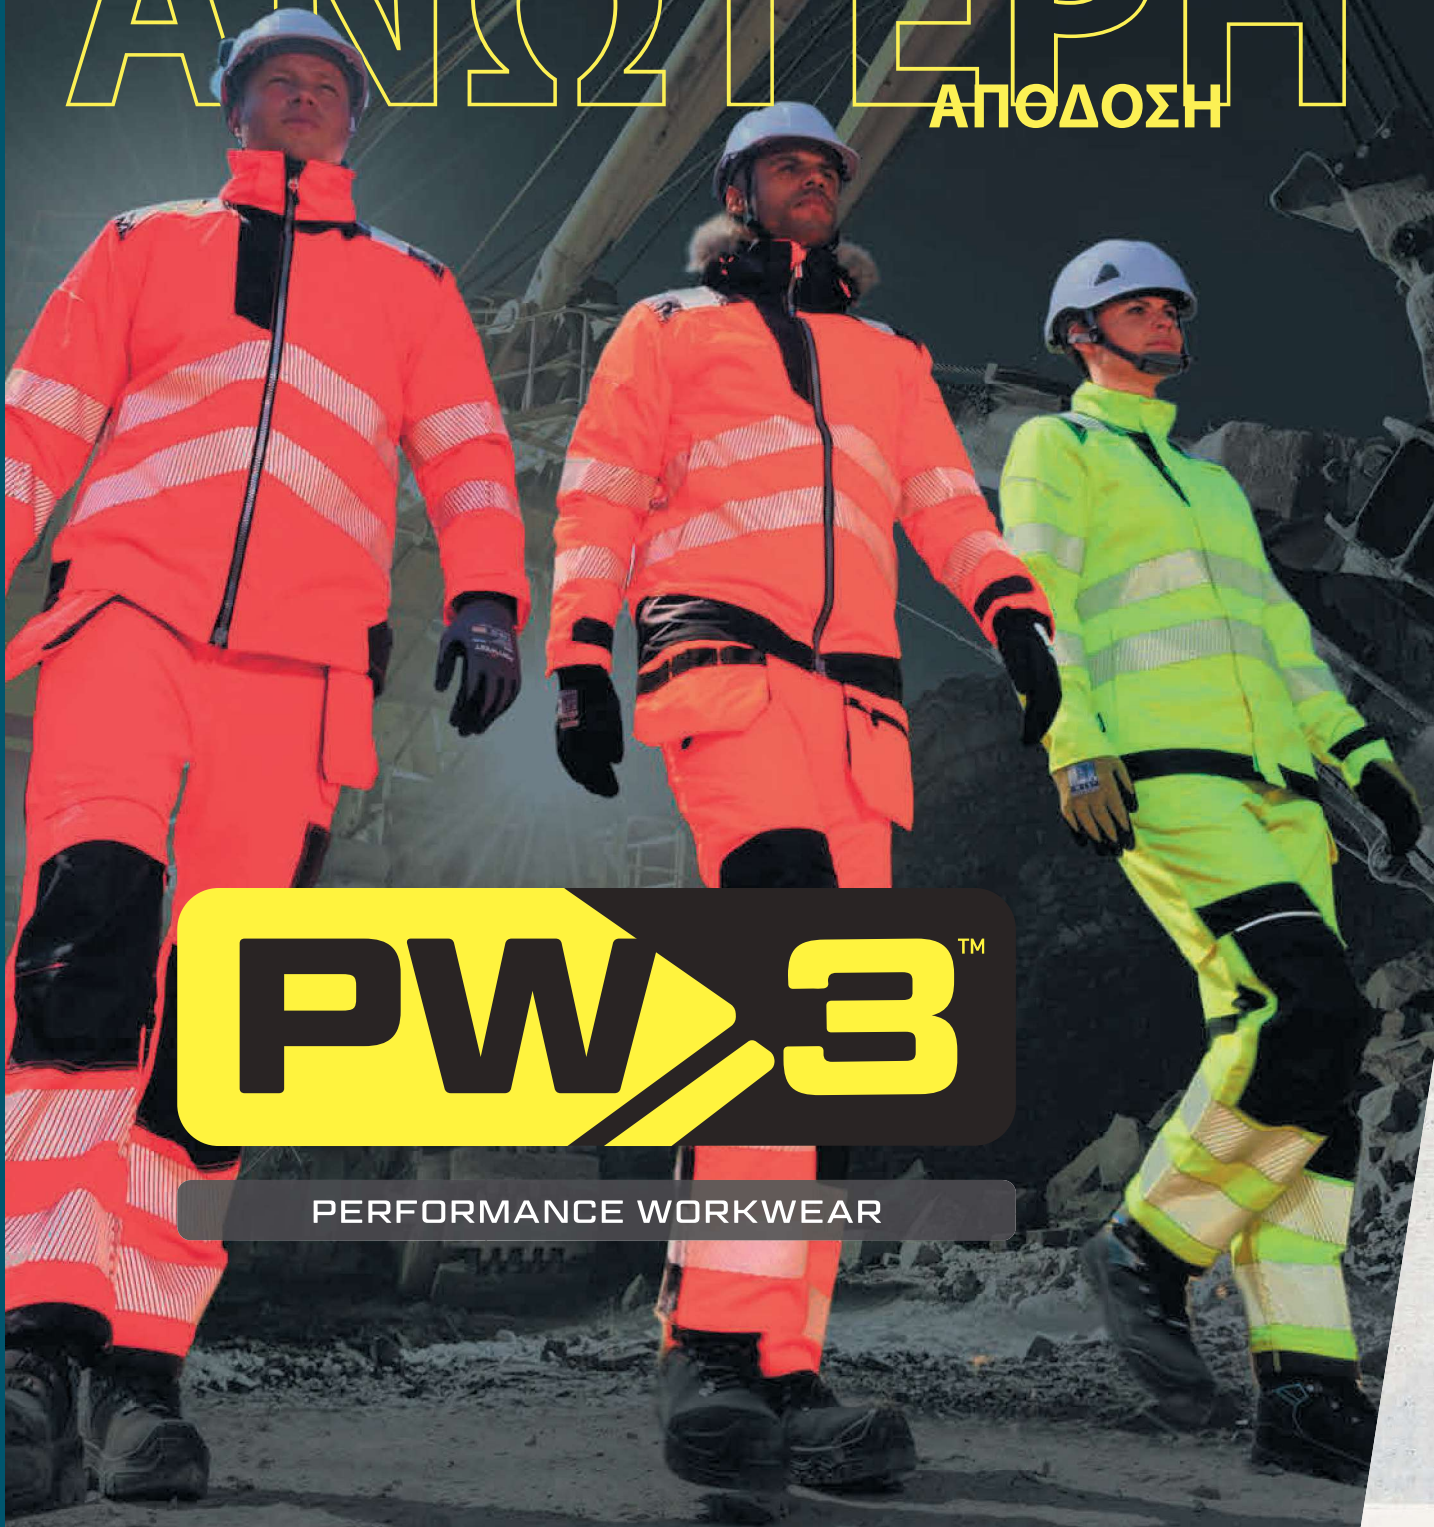

ΑΝΩΤΕΡΗ

ΑΠΟΔΟΣΗ

PW▶3™

PERFORMANCE WORKWEAR