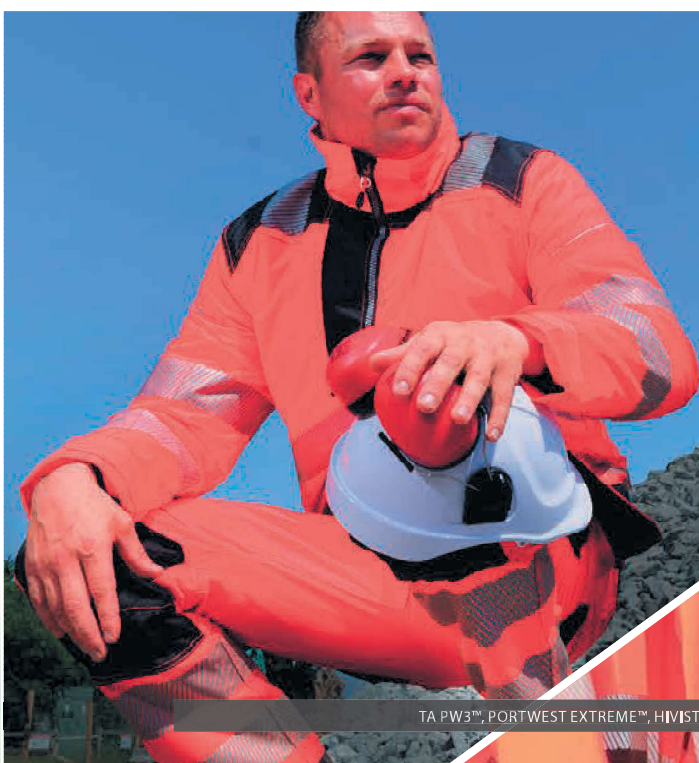

ΠΡΟΪΟΝΤΑ ΥΨΗΛΗΣ ΟΡΑΤΟΤΗΤΑΣ

ΠΡΟΣΘΕΤΗ ΕΥΕΛΙΞΙΑ ΠΡΟΣ
ΙΚΑΝΟΠΟΙΗΣΗ ΤΩΝ
ΑΠΑΙΤΗΣΕΩΝ ΤΗΣ
ΒΙΟΜΗΧΑΝΙΑΣ