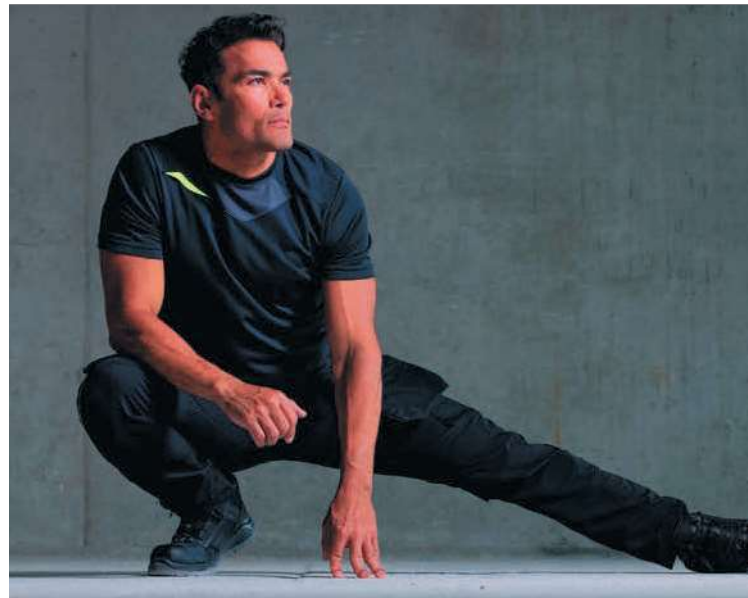

DX > 4™

DX 4

ΔΙΕΥΡΥΝΕΤΕ ΤΑ ΟΡΙΑ ΣΑΣ ΚΑΙ ΤΗ ΖΩΝΗ ΑΣΦΑΛΕΙΑ ΣΑΣ

Αυτό που χαρακτηρίζει αυτή τη συλλογή είναι ο πρωτοποριακός, στενής εφαρμογής σχεδιασμός της. Τα ελαστικά υφάσματα υψηλής απόδοσης και οι έξυπνες καινοτομίες εξασφαλίζουν στον χρήστη τη μέγιστη δυνατή λειτουργία, άνεση και στυλ.

Απολαύστε ρούχα εργασίας που μοιάζουν σαν να έχουν φτιαχτεί μόνο για εσάς.

ΜΑΛΑΚΑ ΕΛΑΣΤΙΚΑ ΥΦΑΣΜΑΤΑ ΓΙΑ ΠΛΗΡΗ ΕΛΕΥΘΕΡΙΑ ΚΙΝΗΣΕΩΝ.

Τα προϊόντα DX4™ χρησιμοποιούν ελαστικά πάνελ υψηλής απόδοσης με ανθεκτικά πάνελ ύφανσης oxford για να παρέχουν εξαιρετική ευκολία στην κίνηση, εξασφαλίζοντας παράλληλα μακροζωία και ανθεκτικότητα.

TITANMILL™ PRO

STRETCH

Το Ελαστικό Titanmill™ Pro είναι το κορυφαίο μας ύφασμα που έχει σχεδιαστεί με τον καλύτερο συνδυασμό εύκαμπτου ελασταν και ανθεκτικών νημάτων πολυεστέρα. Τεχνικά υφασμένο για να δημιουργεί εκτεταμένη ελευθερία κινήσεων, ενώ παράλληλα επιτυγχάνει υψηλή αντοχή στην τριβή και μακροχρόνια αντοχή.

COREPRO™ INDESTRUCTIBLE

Μείνετε προστατευμένοι με ελαστικά πάνελ Corepro™ που έχουν σχεδιαστεί με ακρίβεια σε περιοχές υψηλής χρήσης για να παρέχουν τα υψηλότερα επίπεδα αντοχής στην τριβή και ανθεκτικότητα. Δοκιμασμένο σε 100.000 χτυπήματα, αυτό το ανθεκτικό ύφασμα εξασφαλίζει τη μέγιστη διάρκεια ζωής στα πιο σκληρά περιβάλλοντα.